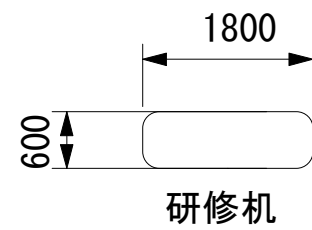

3F / ホール

27150

17800

スクール180名

幕張セミナーハウス  
千葉県習志野市茜浜2-3-2  
tel:047-452-0670  
fax:047-452-0675

3F / ホール

27150

17800