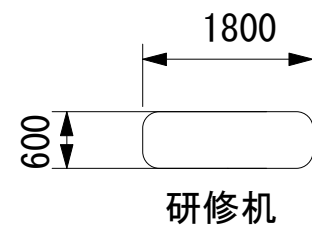

アイランド150名 (6名×25島)

研修机

研修イス

幕張セミナーハウス  
千葉県習志野市茜浜2-3-2  
tel:047-452-0670  
fax:047-452-0675

3F / ホール

27150

17800

口の字72名