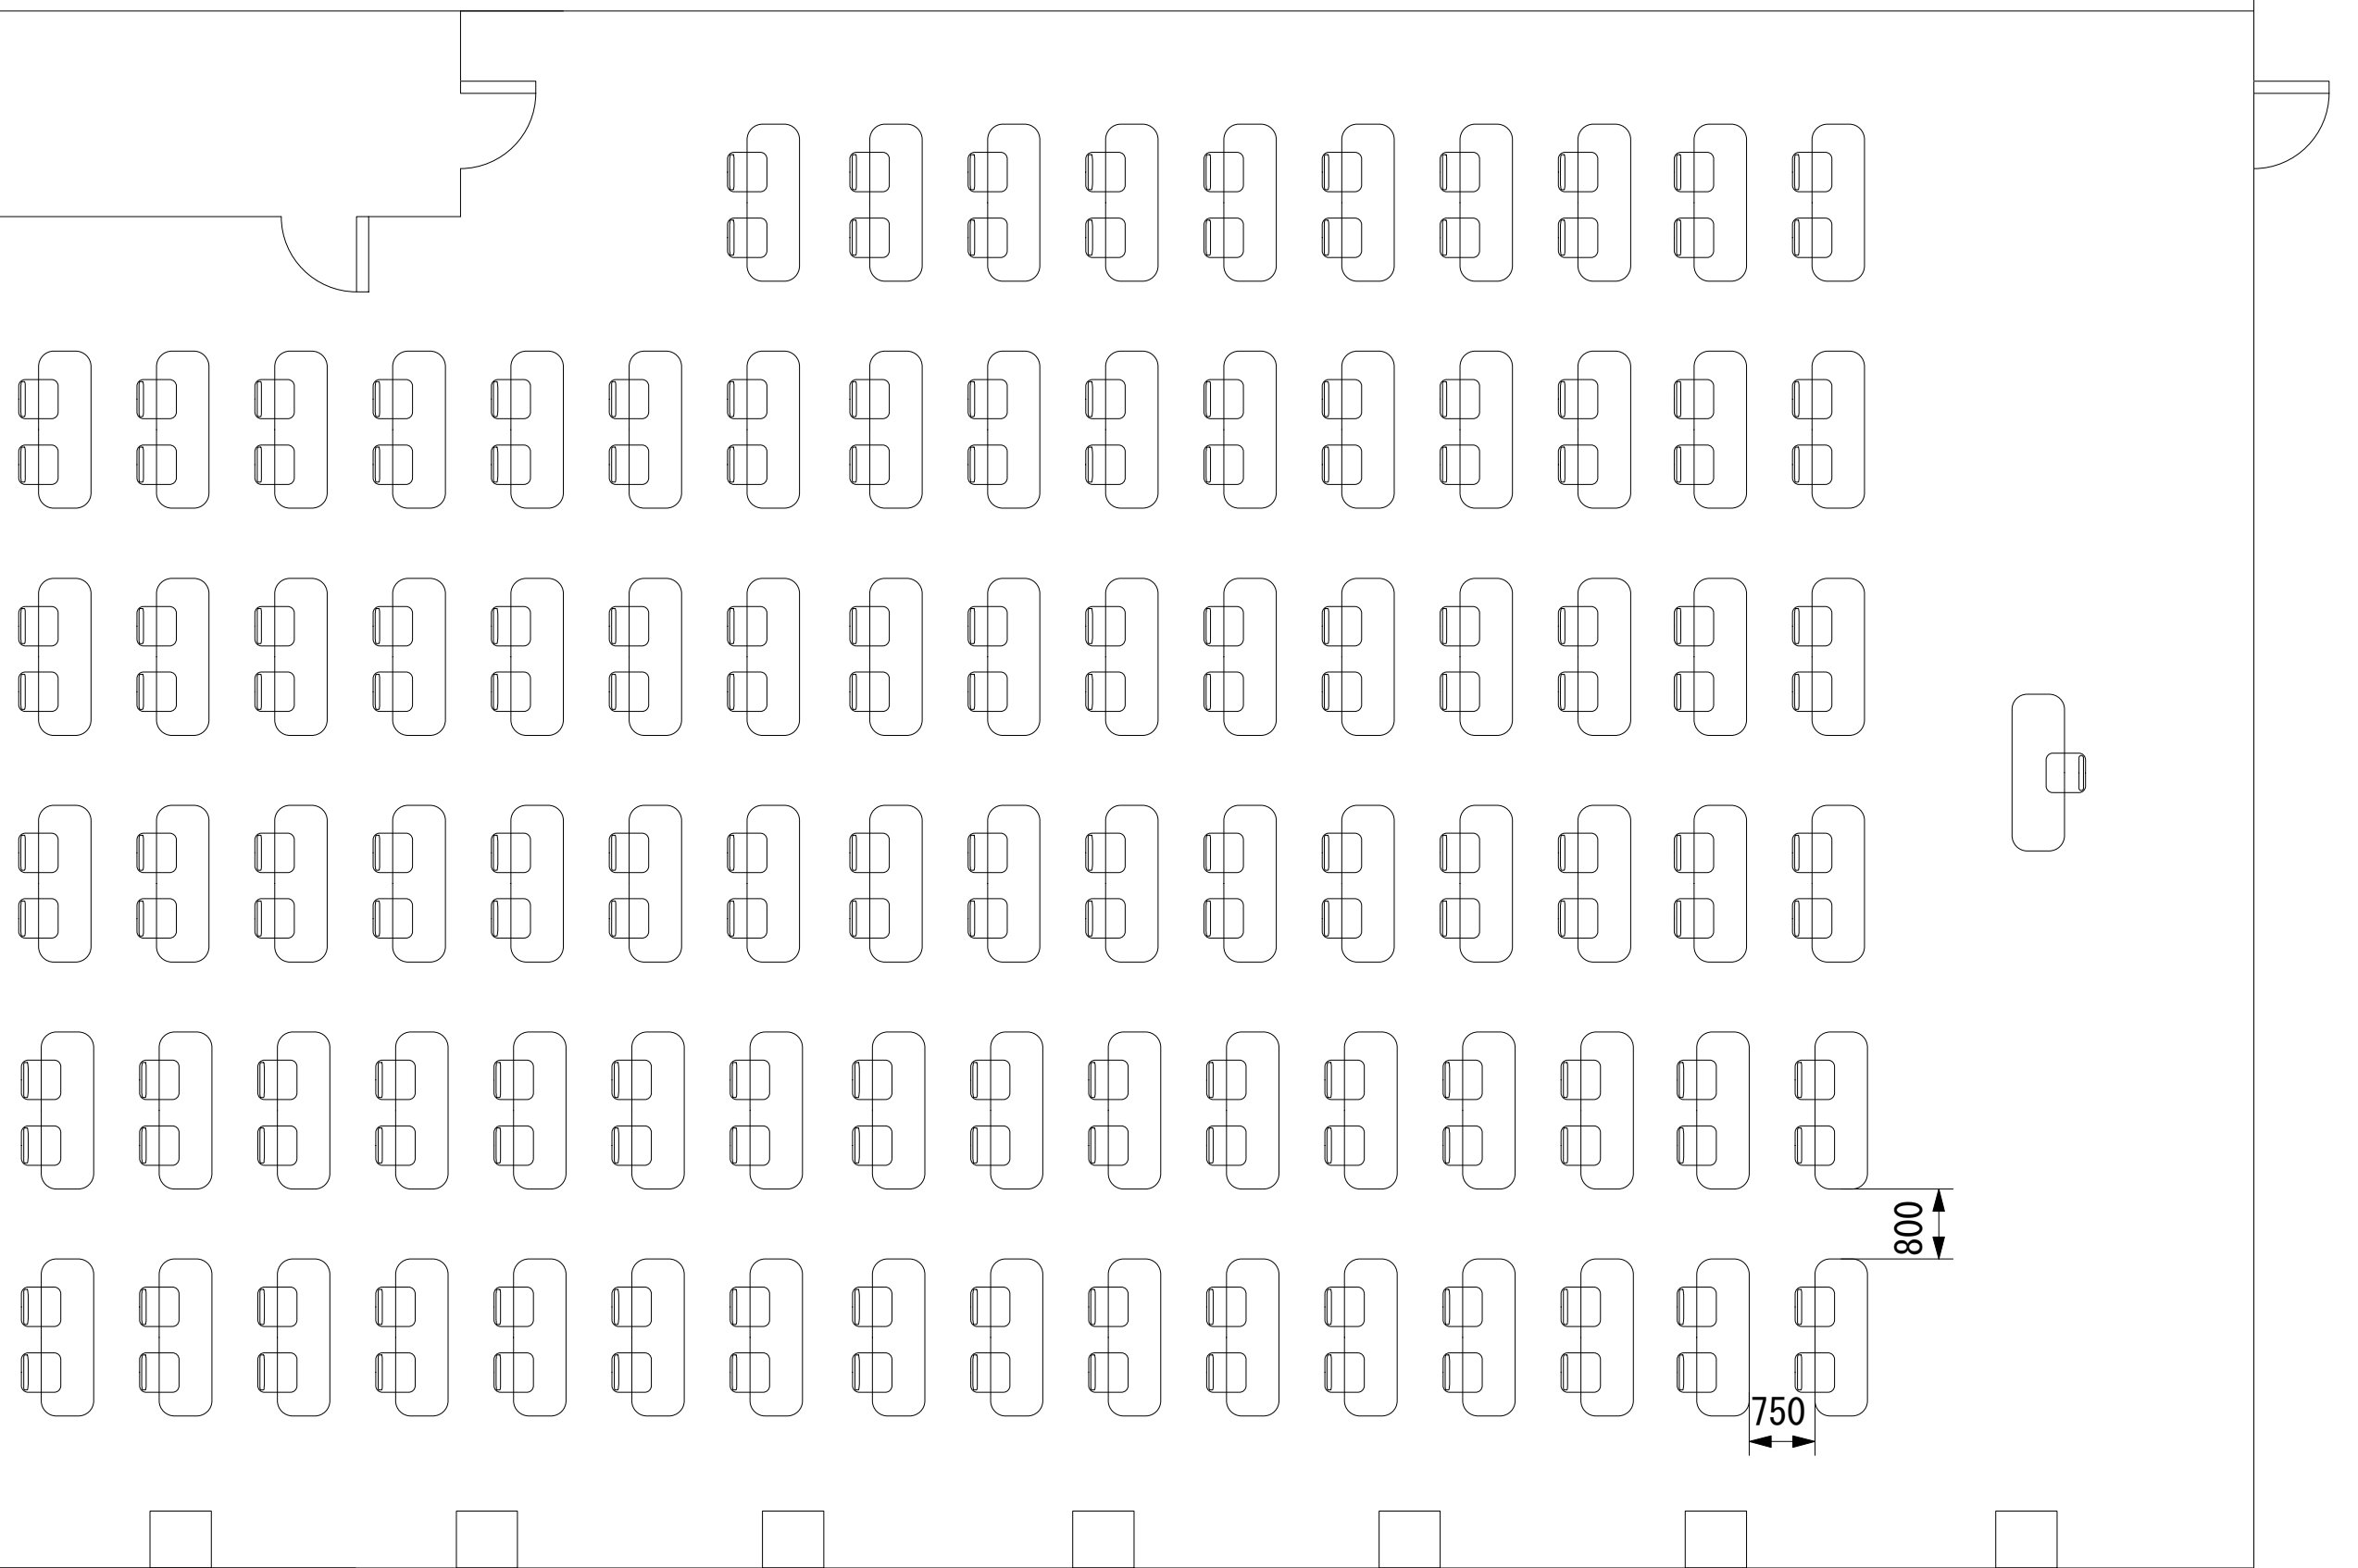

3F / ホール

27150

17800

スクール180名

幕張セミナーハウス  
千葉県習志野市茜浜2-3-2  
tel:047-452-0670  
fax:047-452-0675

3F / ホール

27150

17800