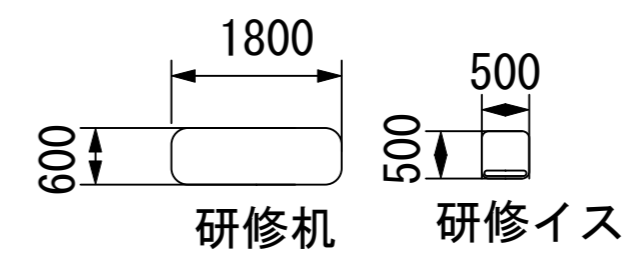

2F / 中研修室①

スクール48名

アイランド54名 (6名×9島)

口の字36名

幕張セミナーハウス
 千葉県習志野市茜浜2-3-2
 tel:047-452-0670
 fax:047-452-0675

2F / 中研修室②

スクール48名

アイランド54名 (6名×9島)

口の字36名

幕張セミナーハウス
 千葉県習志野市茜浜2-3-2
 tel:047-452-0670
 fax:047-452-0675

3F / 中研修室③

スクール42名

アイランド36名 (6名×6島)

口の字32名

幕張セミナーハウス
千葉県習志野市茜浜2-3-2
tel:047-452-0670
fax:047-452-0675

3F / 中研修室④