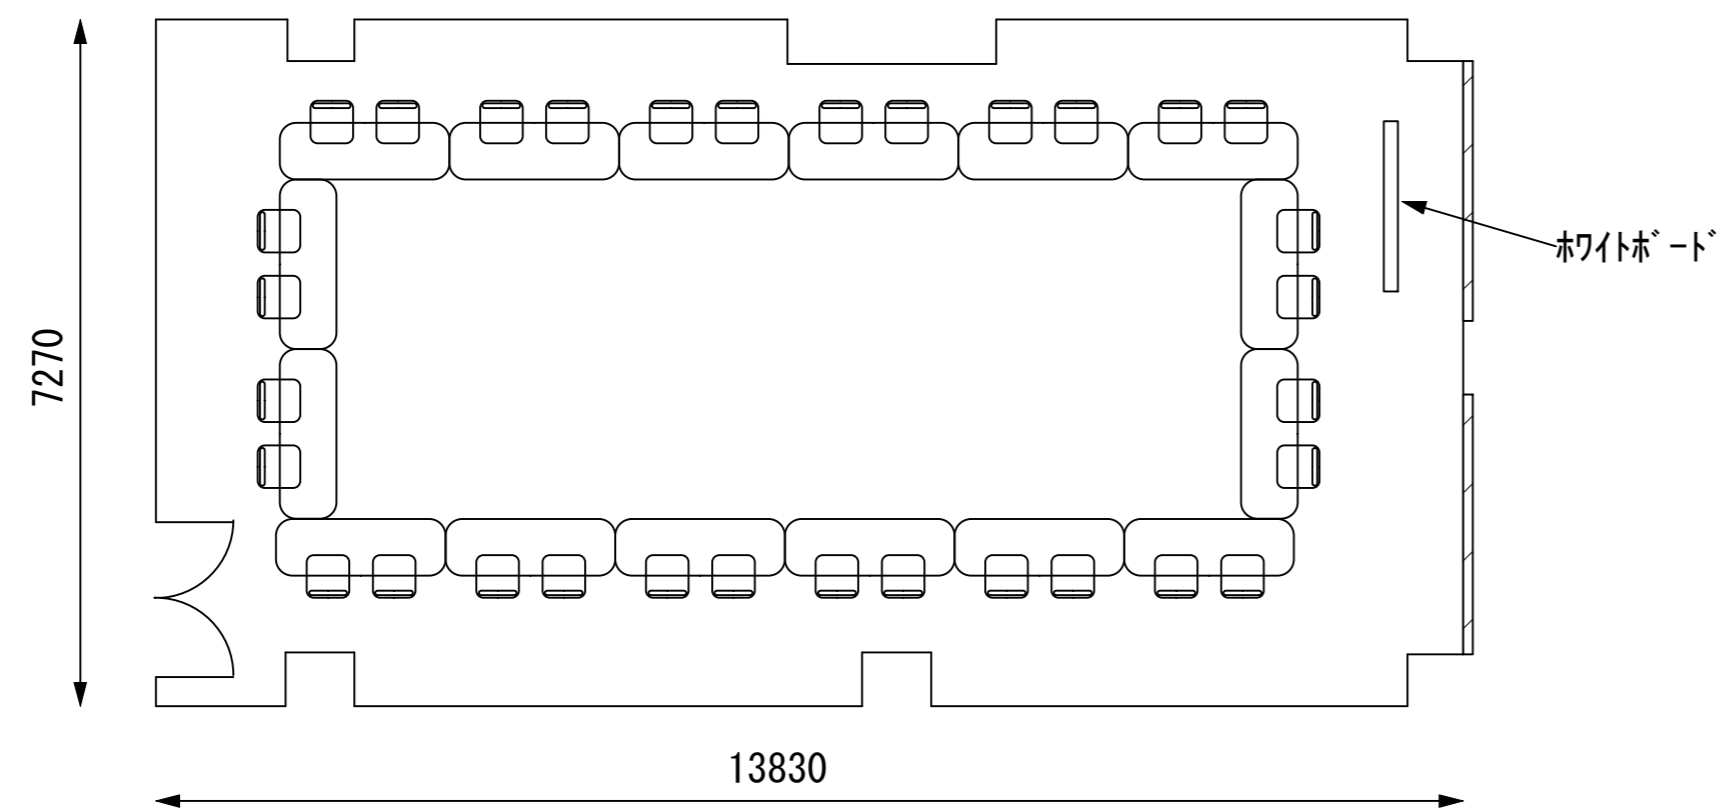

口の字36名

幕張セミナーハウス
 千葉県習志野市茜浜2-3-2
 tel:047-452-0670
 fax:047-452-0675

3F / 中研修室③

スクール42名

アイランド36名 (6名×6島)

口の字32名

幕張セミナーハウス
千葉県習志野市茜浜2-3-2
tel:047-452-0670
fax:047-452-0675

3F / 中研修室④