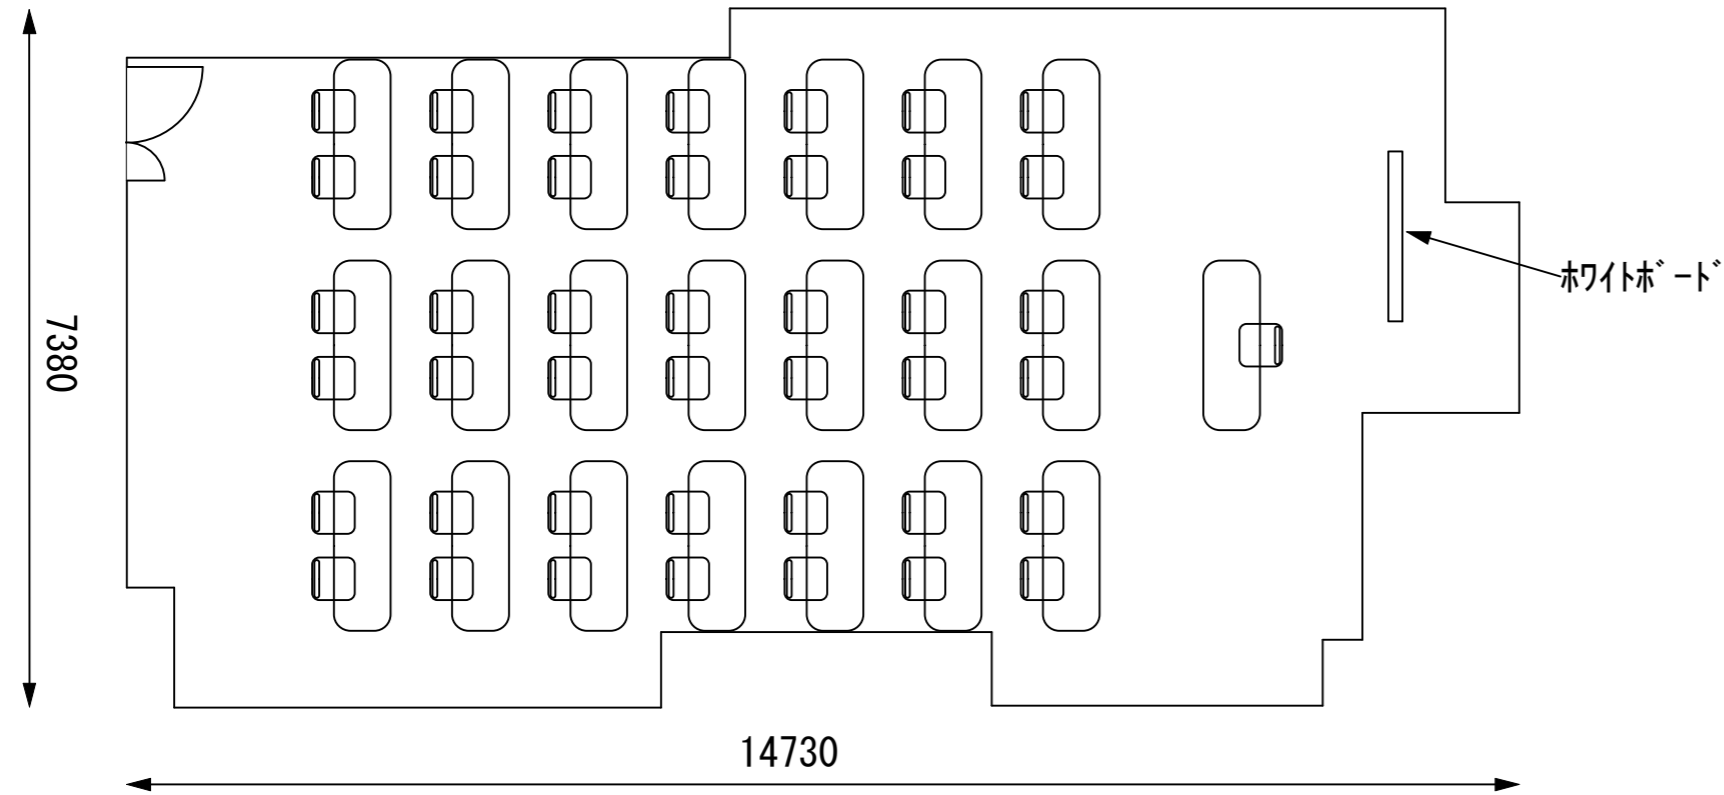

口の字36名

幕張セミナーハウス
 千葉県習志野市茜浜2-3-2
 tel:047-452-0670
 fax:047-452-0675

3F / 中研修室③

スクール42名

アイランド36名 (6名×6島)

口の字32名

幕張セミナーハウス
千葉県習志野市茜浜2-3-2
tel:047-452-0670
fax:047-452-0675

3F / 中研修室④