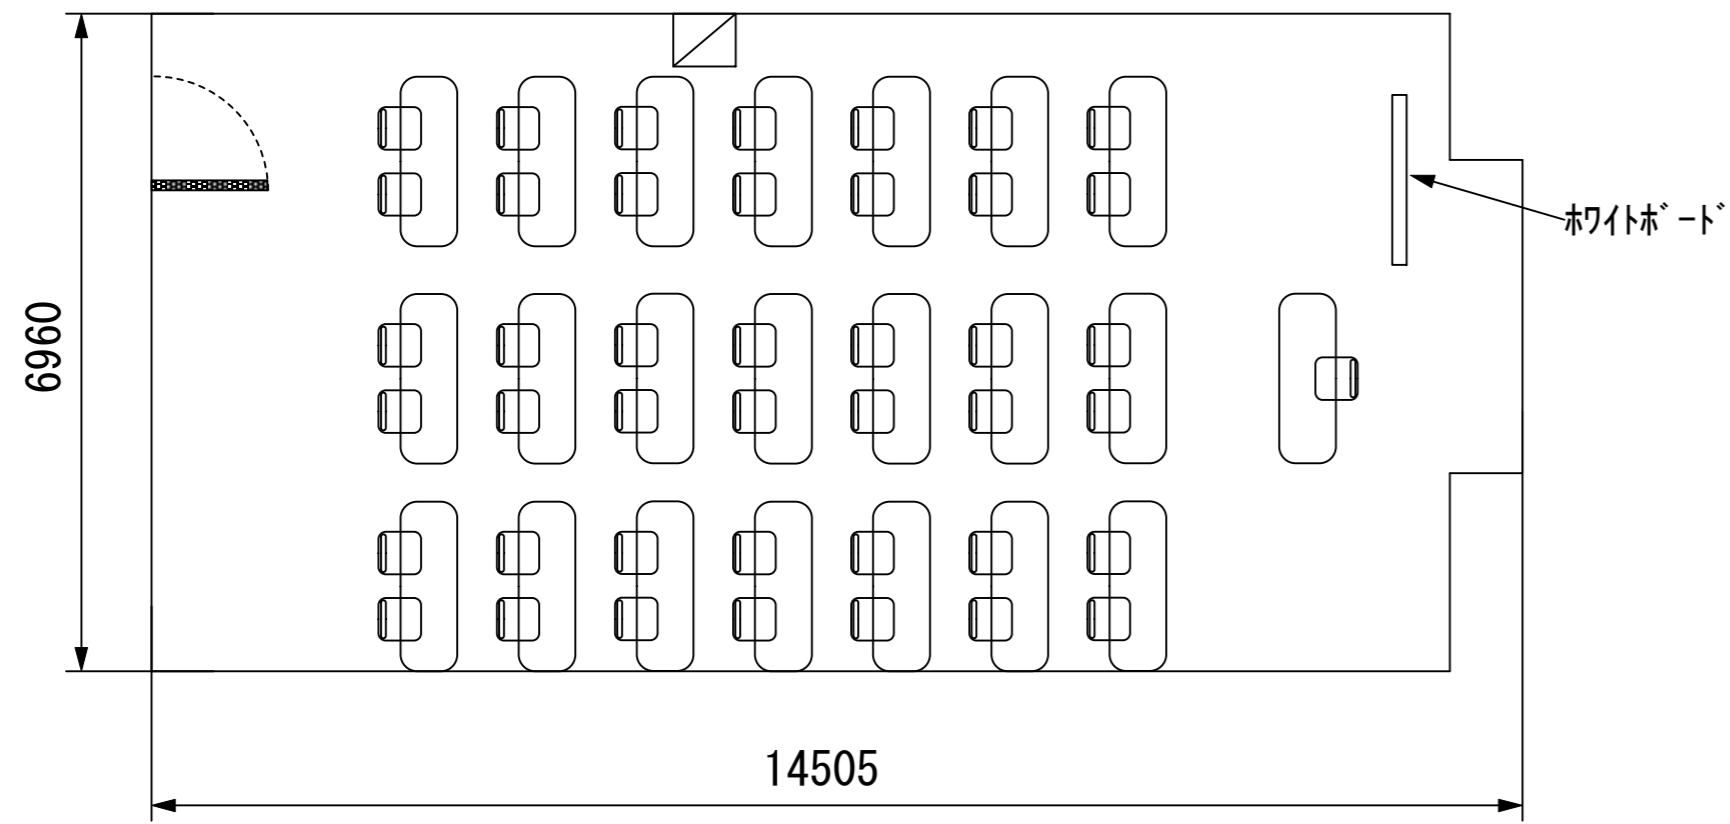

スクール42名

アイランド36名 (6名×6島)

口の字32名

幕張セミナーハウス
千葉県習志野市茜浜2-3-2
tel:047-452-0670
fax:047-452-0675

3F / 中研修室⑤⑥⑦

スクール42名

アイランド36名 (6名×6島)

口の字32名