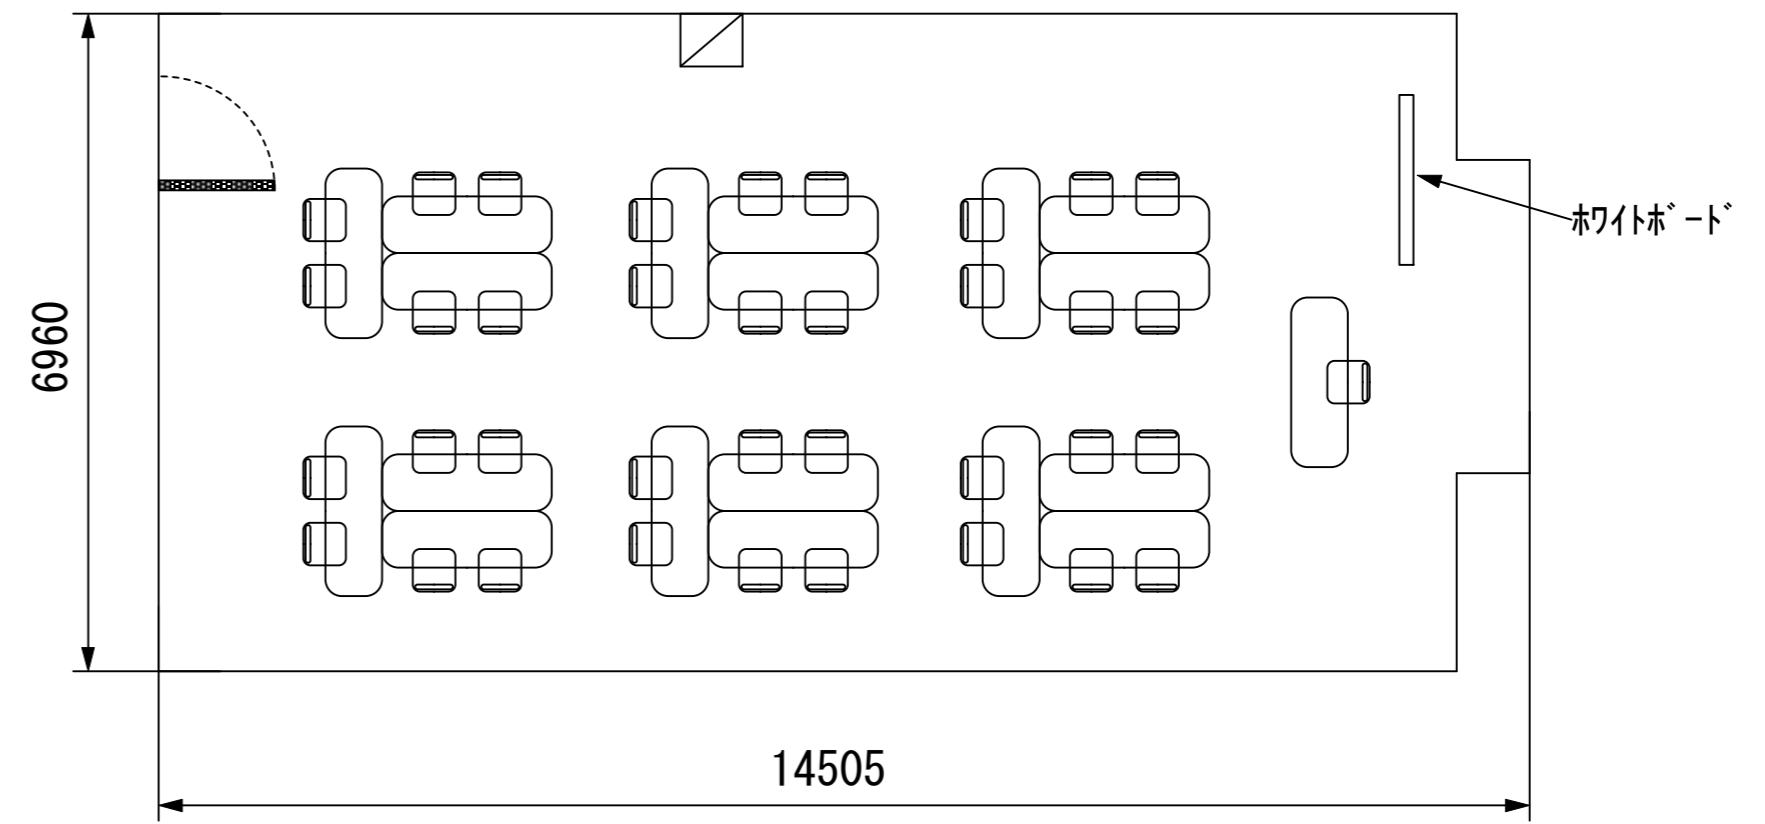

スクール42名

アイランド36名 (6名×6島)

口の字32名

幕張セミナーハウス
千葉県習志野市茜浜2-3-2
tel:047-452-0670
fax:047-452-0675

3F / 中研修室⑤⑥⑦

スクール42名

アイランド36名 (6名×6島)

口の字32名