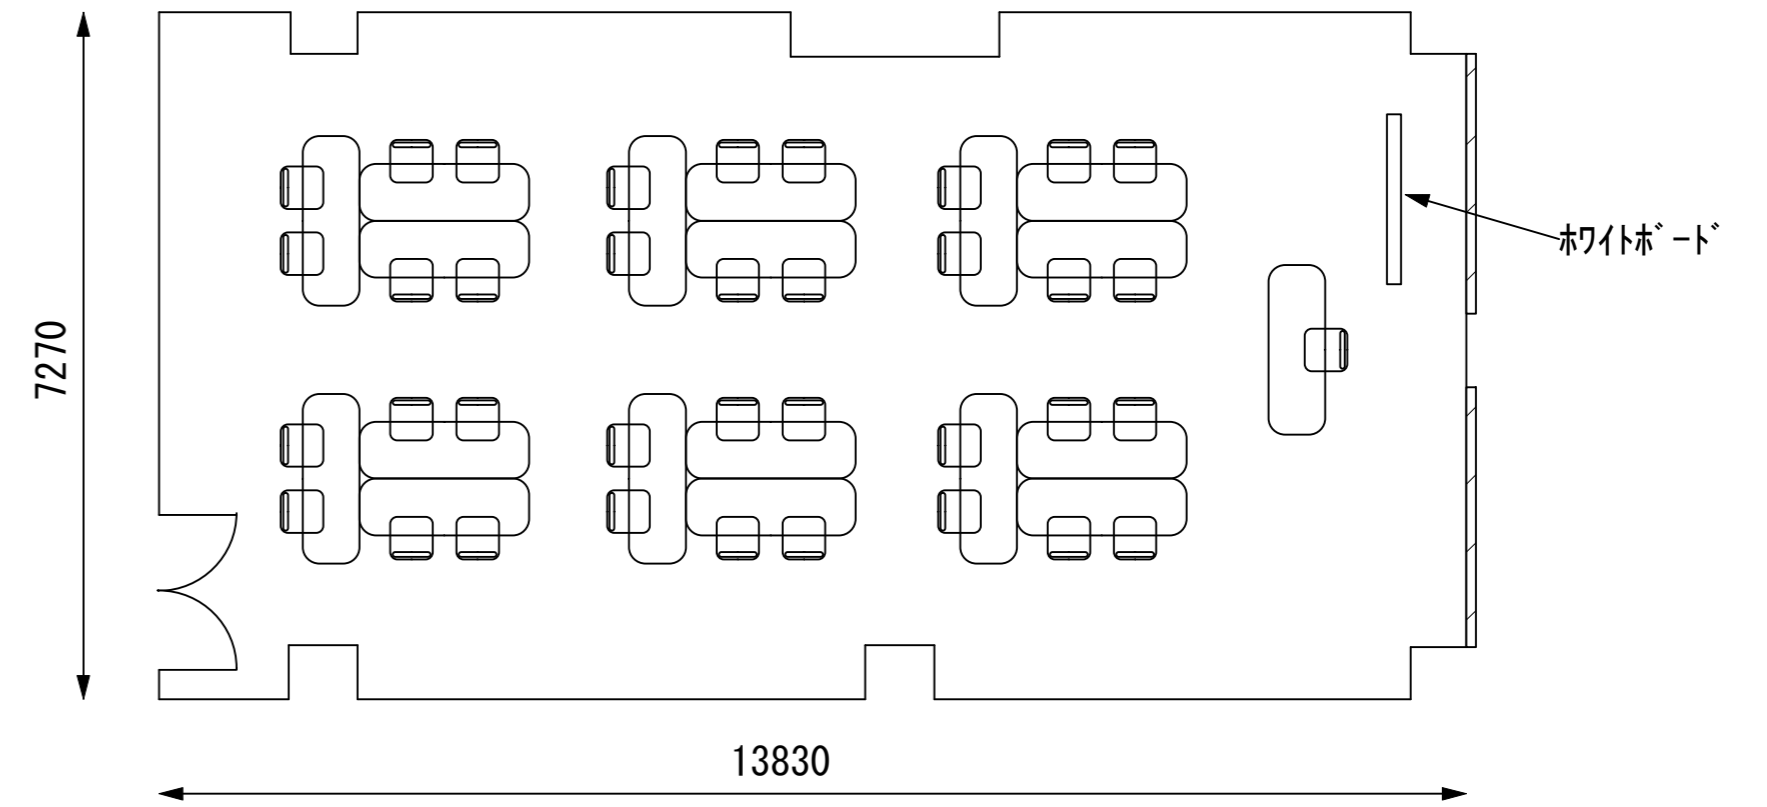

口の字36名

幕張セミナーハウス
 千葉県習志野市茜浜2-3-2
 tel:047-452-0670
 fax:047-452-0675

3F / 中研修室③

スクール42名

アイランド36名 (6名×6島)

口の字32名

幕張セミナーハウス
千葉県習志野市茜浜2-3-2
tel:047-452-0670
fax:047-452-0675

3F / 中研修室④