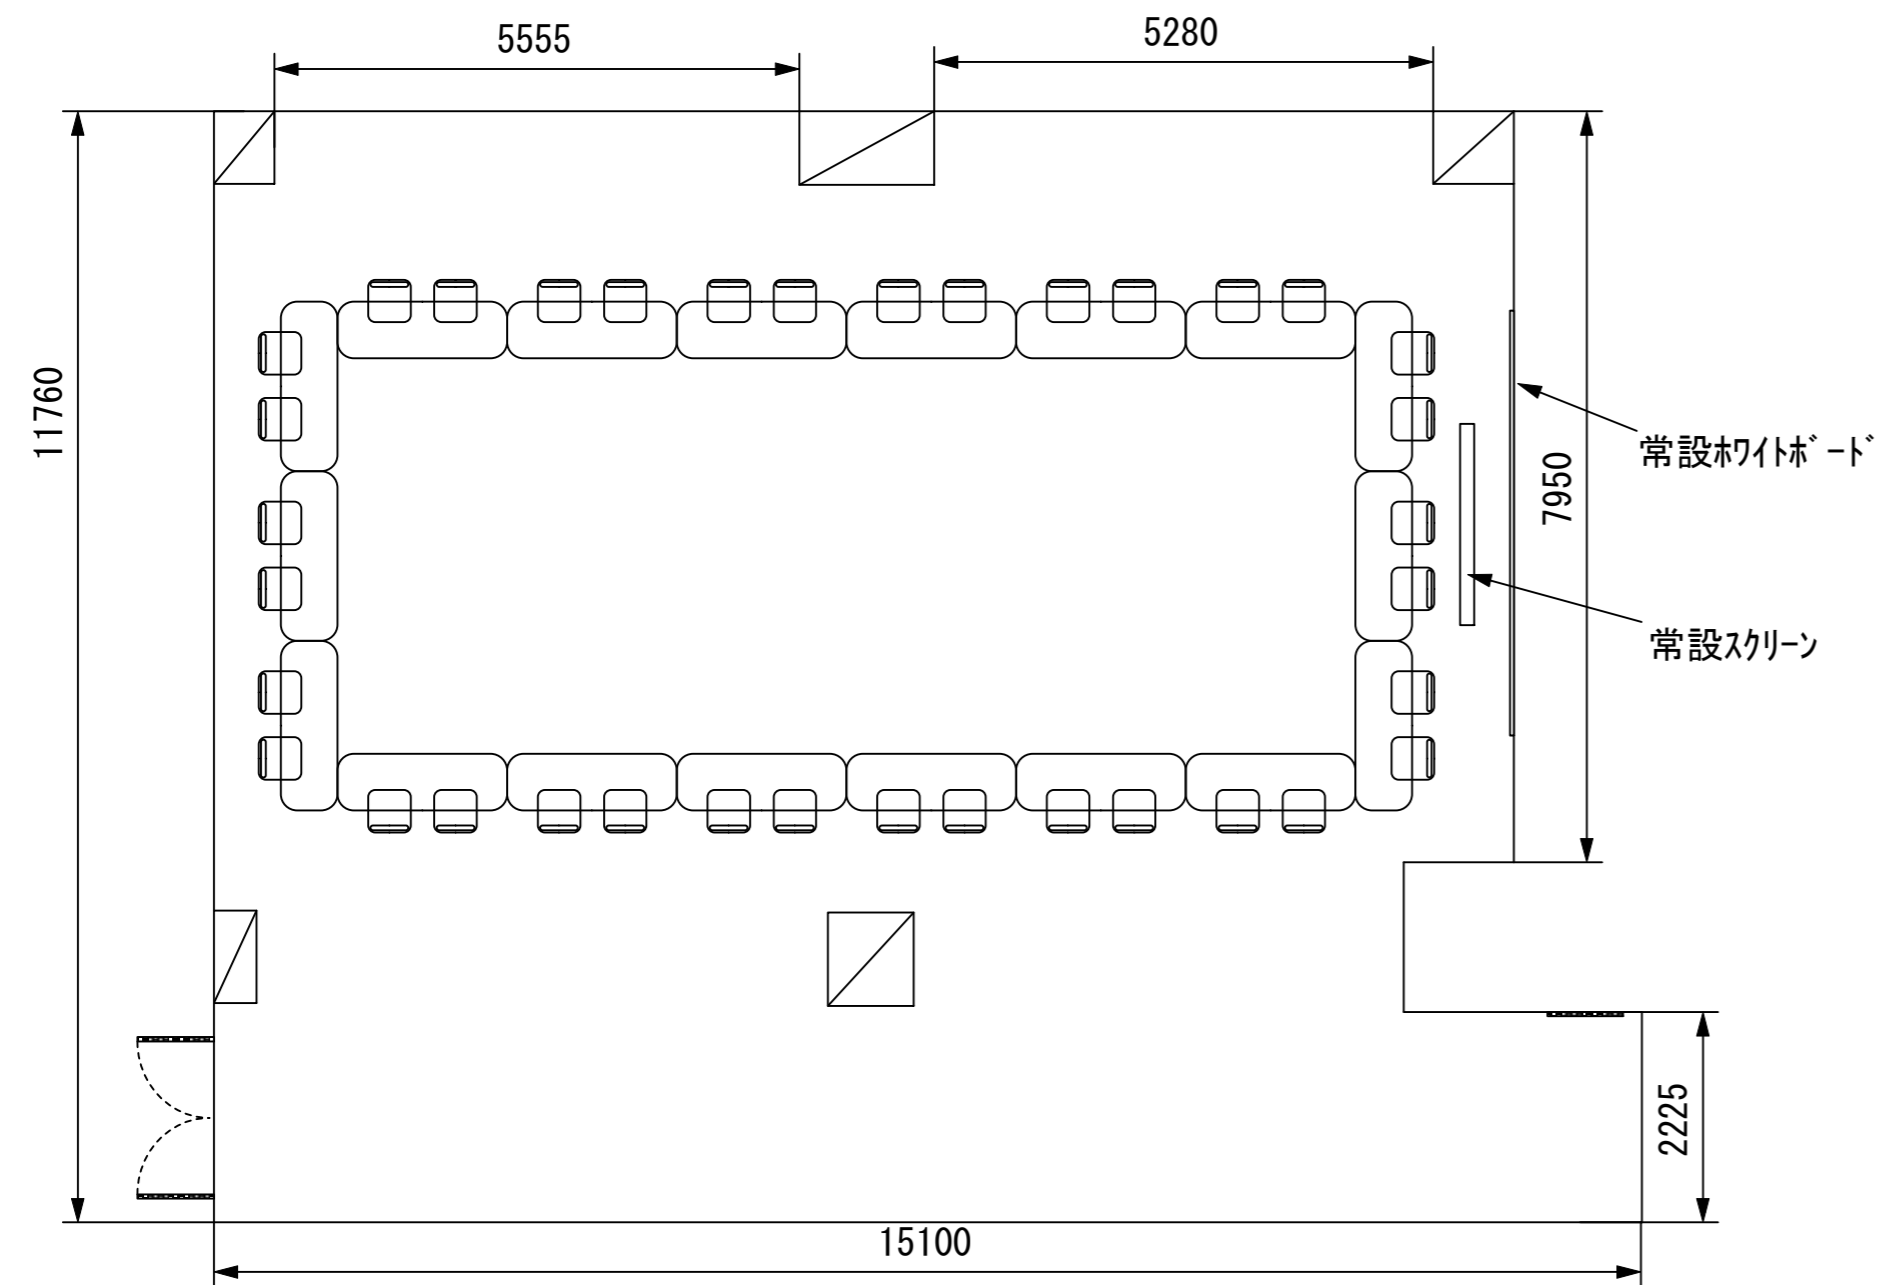

2F / 中研修室①

スクール48名

アイランド54名 (6名×9島)

口の字36名

幕張セミナーハウス
 千葉県習志野市茜浜2-3-2
 tel:047-452-0670
 fax:047-452-0675

2F / 中研修室②

スクール48名

アイランド54名 (6名×9島)