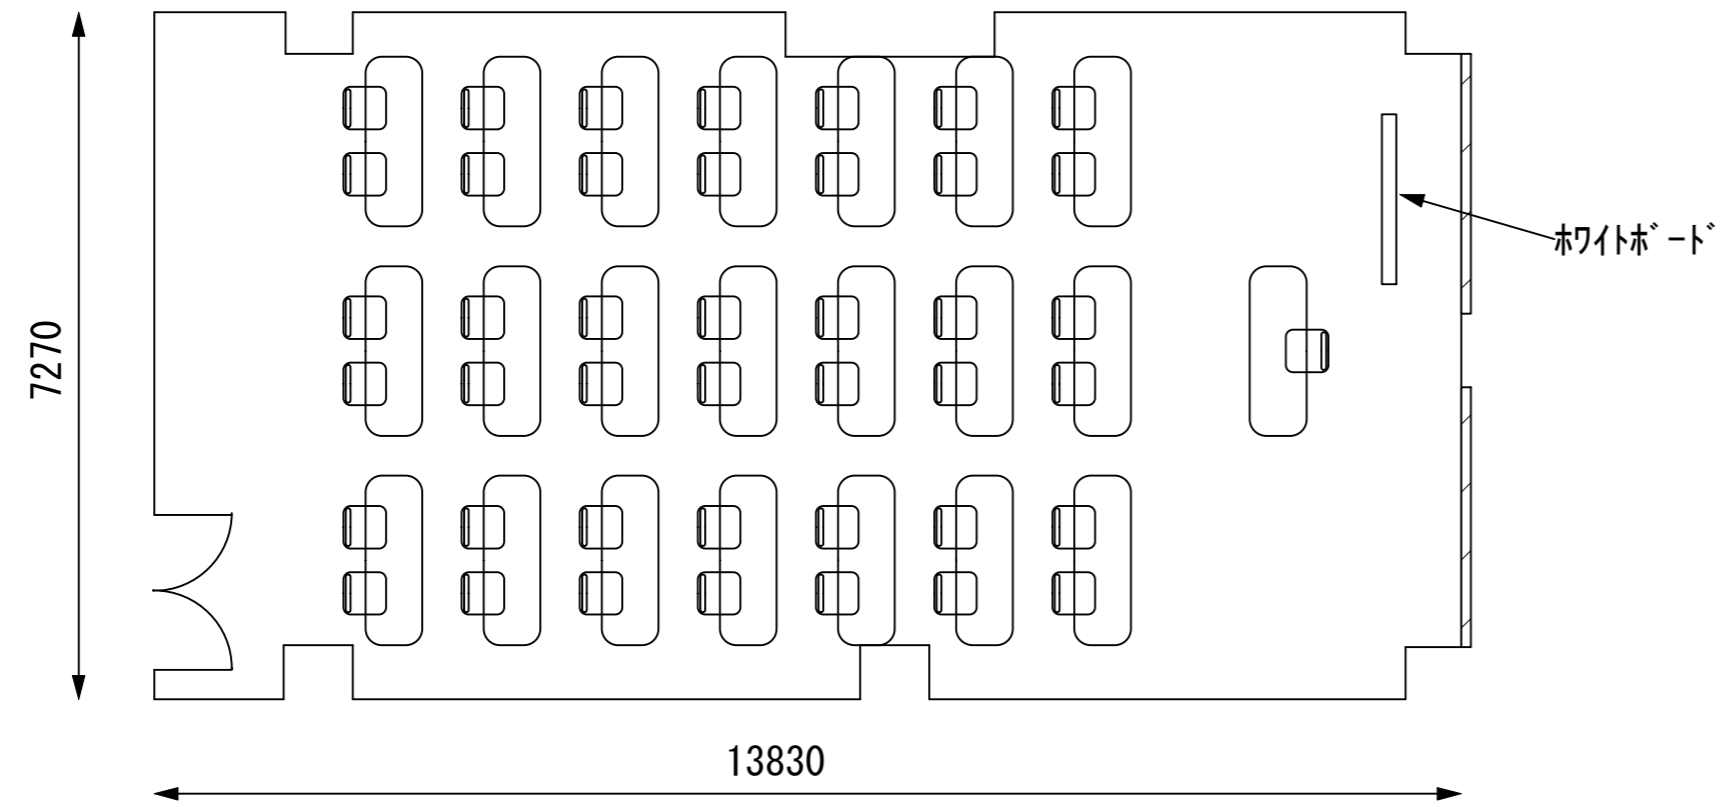

3F / 中研修室③

スクール42名