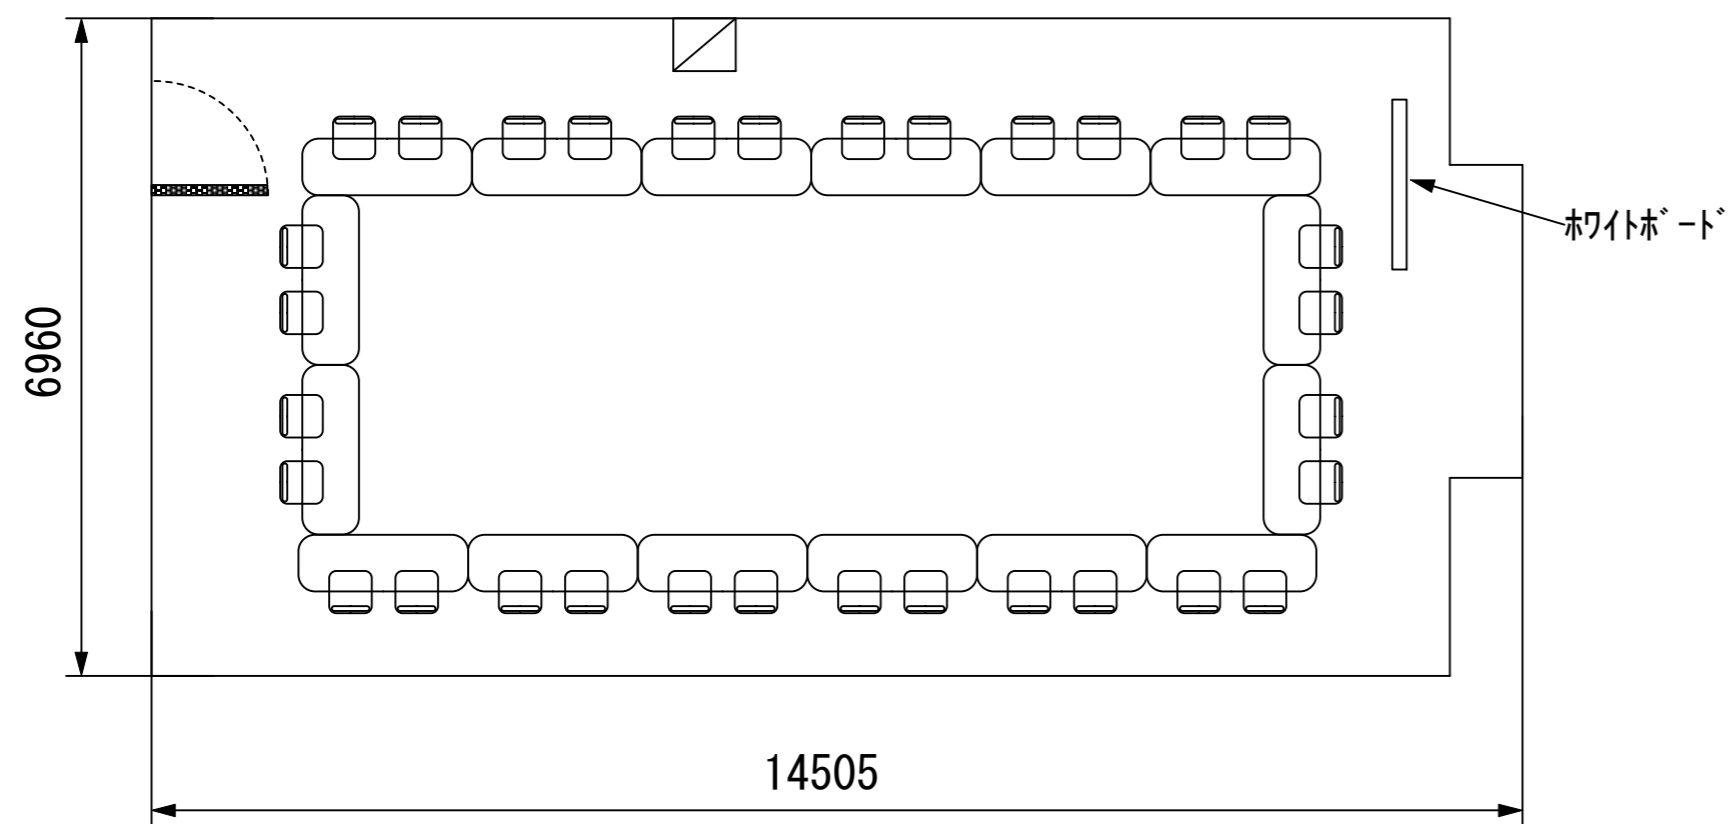

スクール42名

アイランド36名 (6名×6島)

口の字32名

幕張セミナーハウス
千葉県習志野市茜浜2-3-2
tel:047-452-0670
fax:047-452-0675

3F / 中研修室⑤⑥⑦

スクール42名

アイランド36名 (6名×6島)

口の字32名