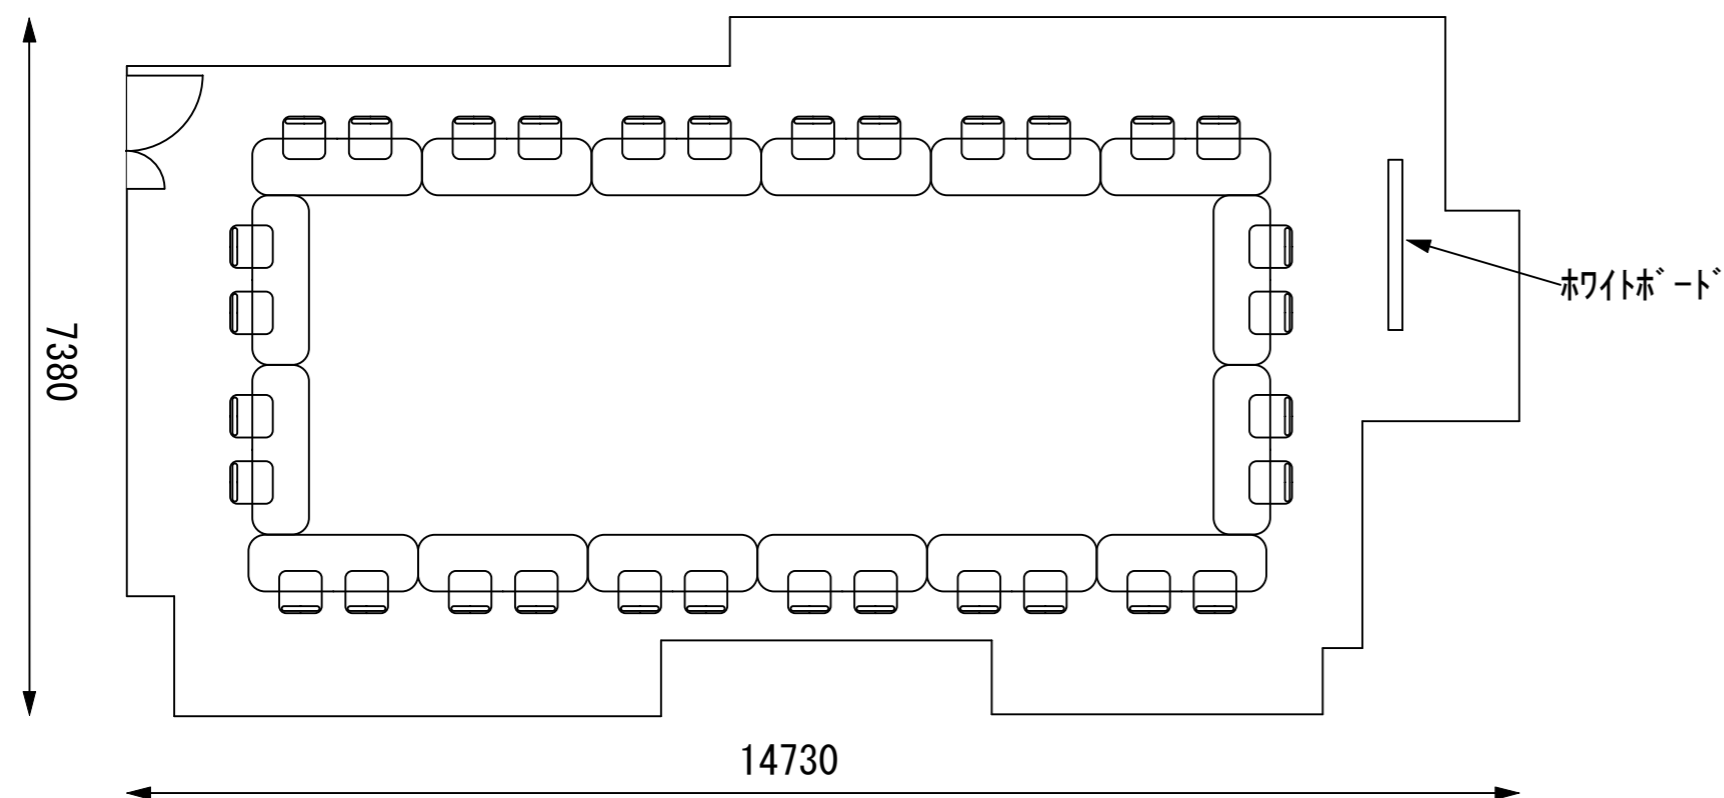

口の字32名

幕張セミナーハウス
千葉県習志野市茜浜2-3-2
tel:047-452-0670
fax:047-452-0675