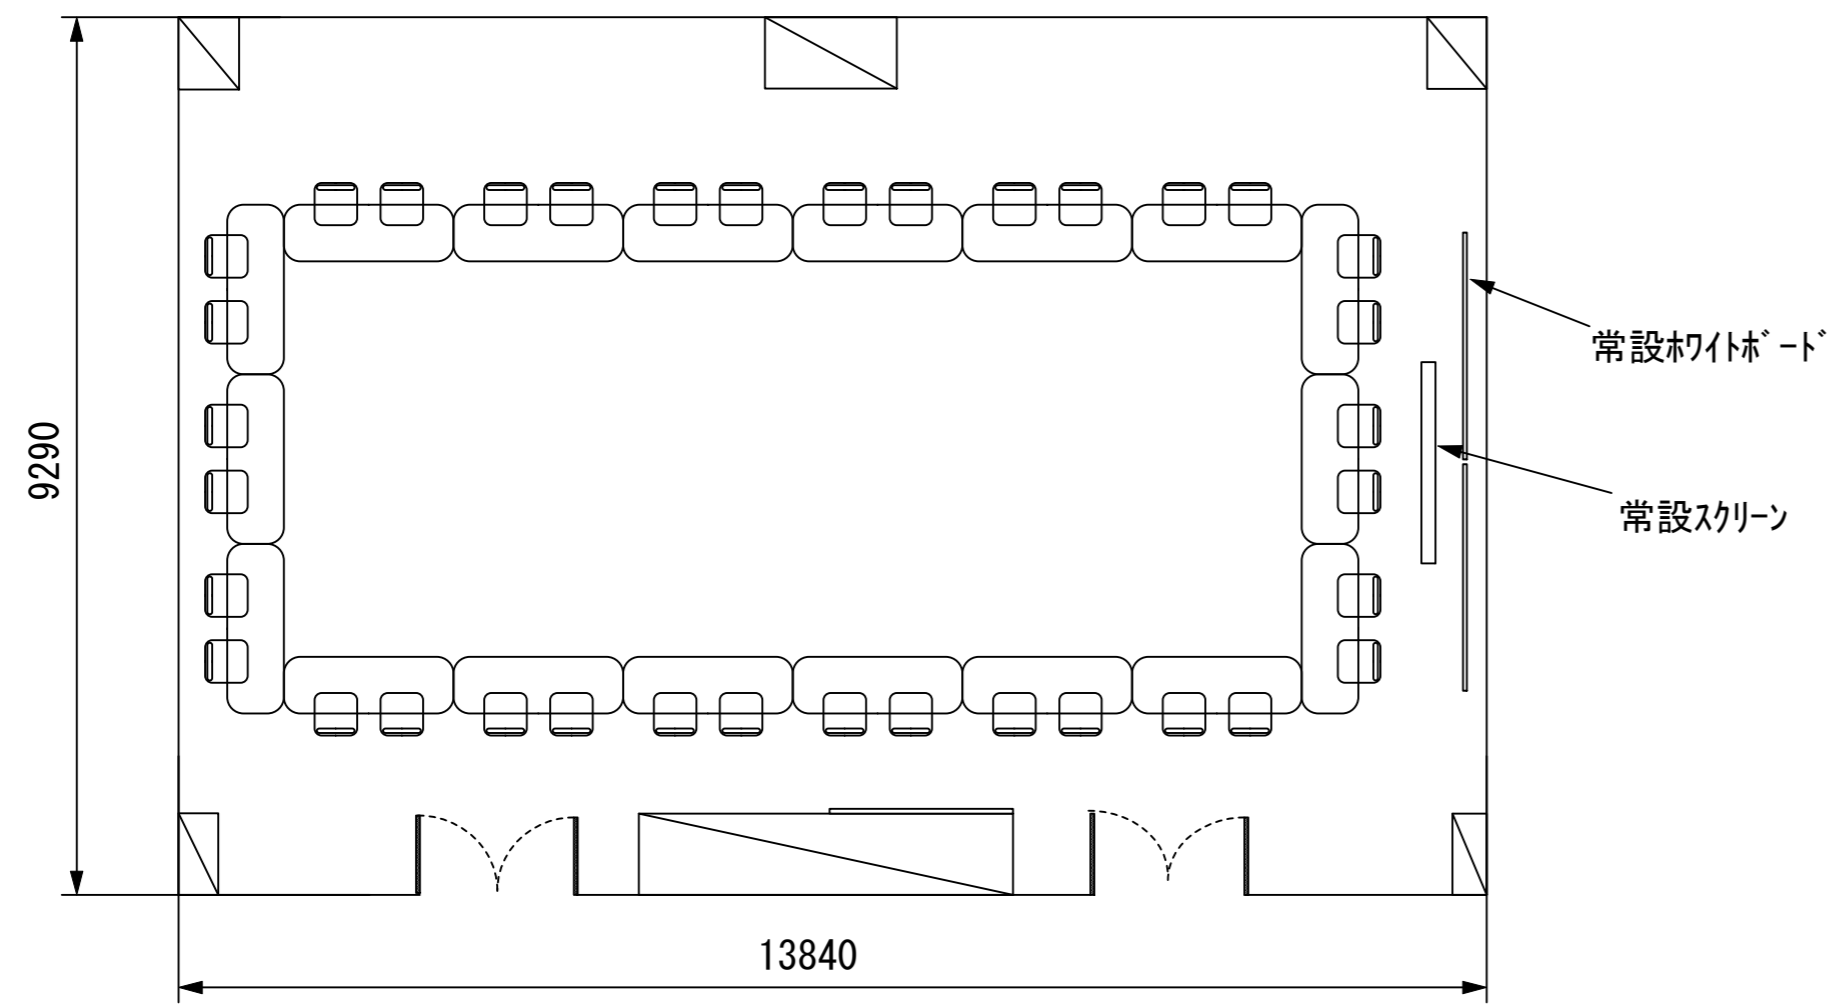

2F / 中研修室①

スクール48名

アイランド54名 (6名×9島)

口の字36名

幕張セミナーハウス
 千葉県習志野市茜浜2-3-2
 tel:047-452-0670
 fax:047-452-0675

2F / 中研修室②

スクール48名

アイランド54名 (6名×9島)