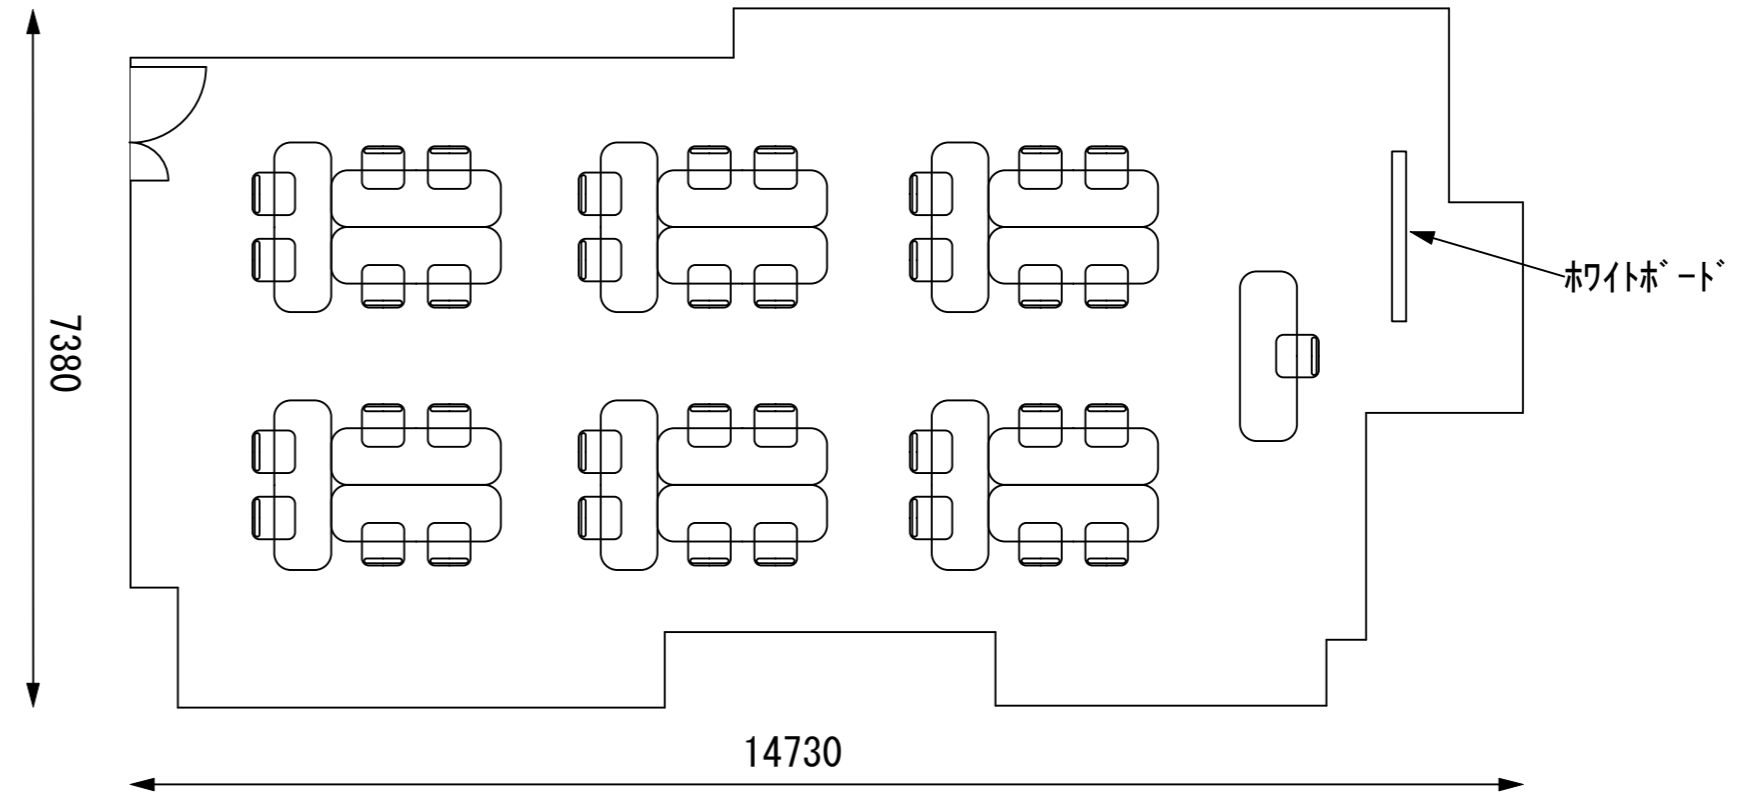

アイランド36名 (6名×6島)