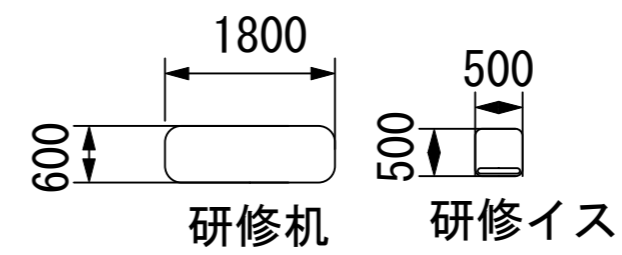

スクール42名

アイランド36名 (6名×6島)

口の字32名

幕張セミナーハウス
千葉県習志野市茜浜2-3-2
tel:047-452-0670
fax:047-452-0675

3F / 中研修室⑤⑥⑦

スクール42名

アイランド36名 (6名×6島)

口の字32名