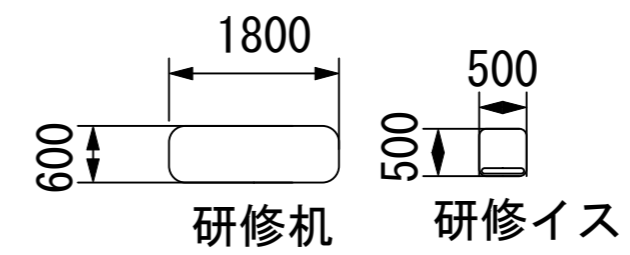

口の字36名

幕張セミナーハウス
 千葉県習志野市茜浜2-3-2
 tel:047-452-0670
 fax:047-452-0675

3F / 中研修室③

スクール42名

アイランド36名 (6名×6島)

口の字32名

幕張セミナーハウス
千葉県習志野市茜浜2-3-2
tel:047-452-0670
fax:047-452-0675

3F / 中研修室④

スクール42名

アイランド36名 (6名×6島)

口の字32名

幕張セミナーハウス
千葉県習志野市茜浜2-3-2
tel:047-452-0670
fax:047-452-0675

3F / 中研修室⑤⑥⑦

スクール42名

アイランド36名 (6名×6島)

口の字32名