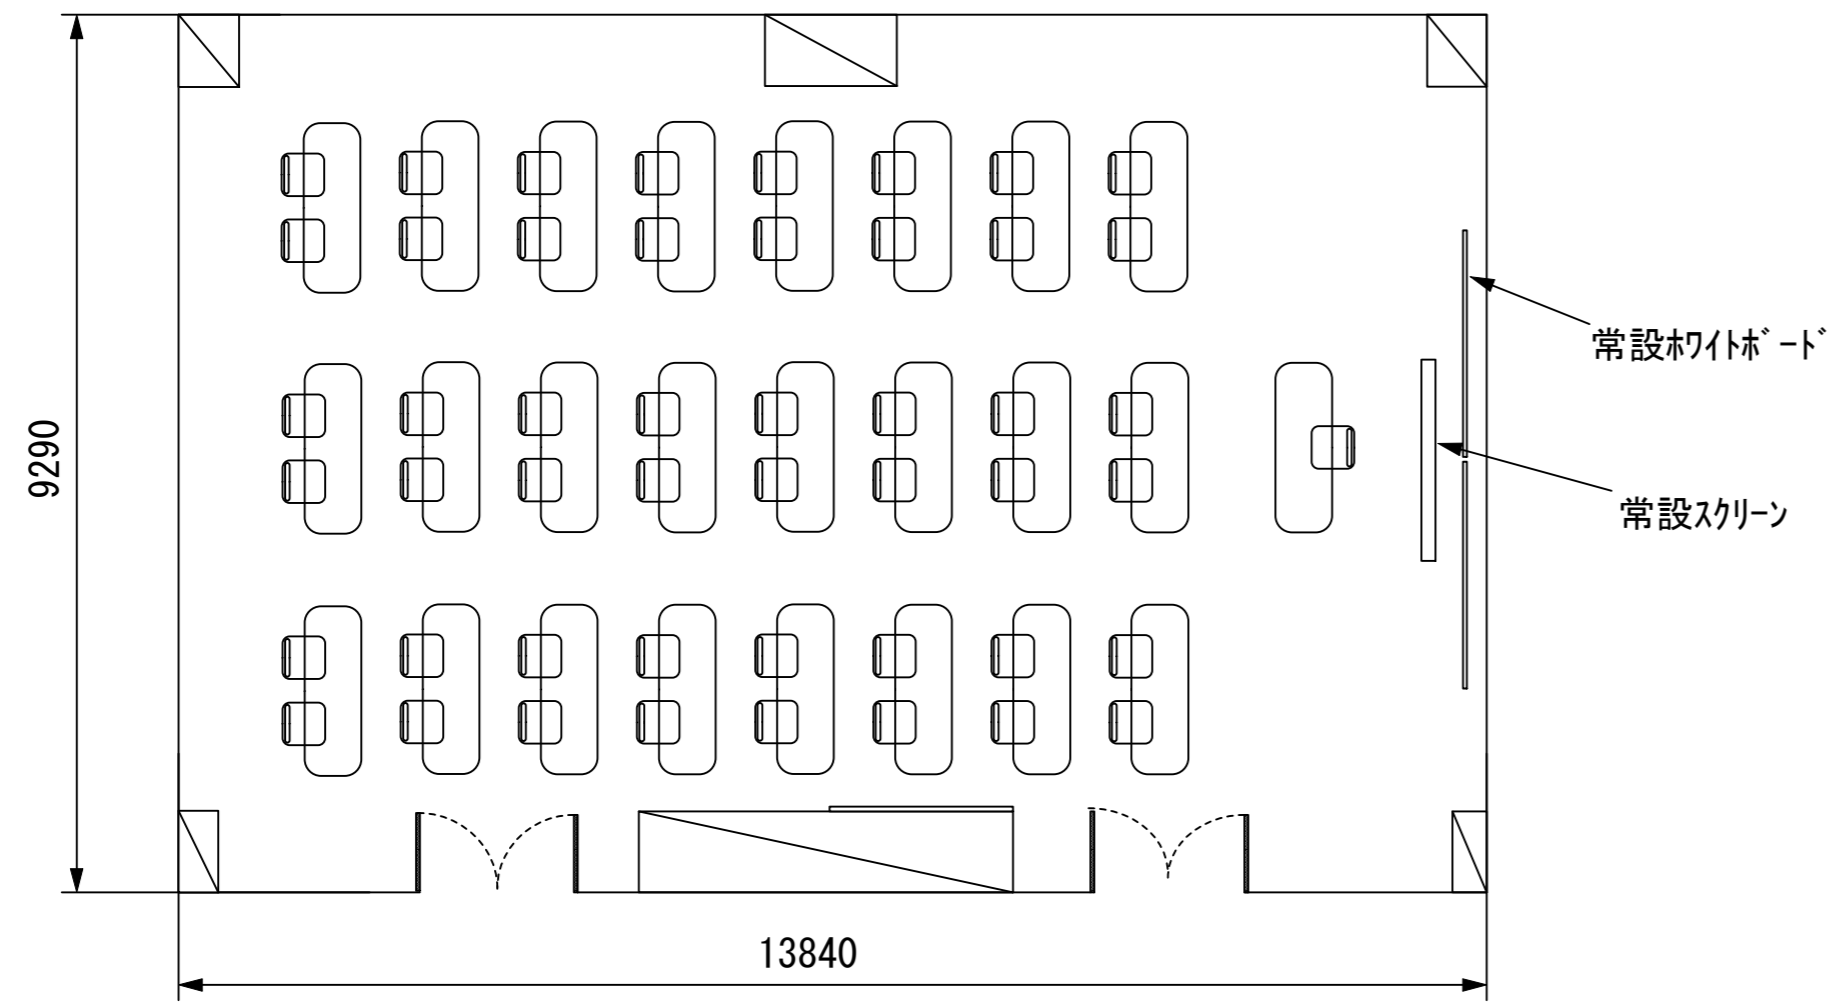

2F / 中研修室①

スクール48名

アイランド54名 (6名×9島)

口の字36名

幕張セミナーハウス
 千葉県習志野市茜浜2-3-2
 tel:047-452-0670
 fax:047-452-0675

2F / 中研修室②

スクール48名

アイランド54名 (6名×9島)