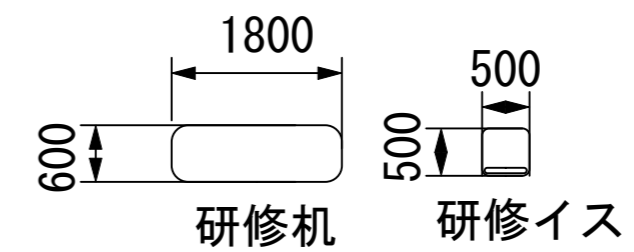

2F / 中研修室①

スクール48名

アイランド54名 (6名×9島)

口の字36名

幕張セミナーハウス
 千葉県習志野市茜浜2-3-2
 tel:047-452-0670
 fax:047-452-0675

2F / 中研修室②

スクール48名

アイランド54名 (6名×9島)

口の字36名

幕張セミナーハウス
 千葉県習志野市茜浜2-3-2
 tel:047-452-0670
 fax:047-452-0675

3F / 中研修室③

スクール42名

アイランド36名 (6名×6島)

口の字32名

幕張セミナーハウス
千葉県習志野市茜浜2-3-2
tel:047-452-0670
fax:047-452-0675

3F / 中研修室④