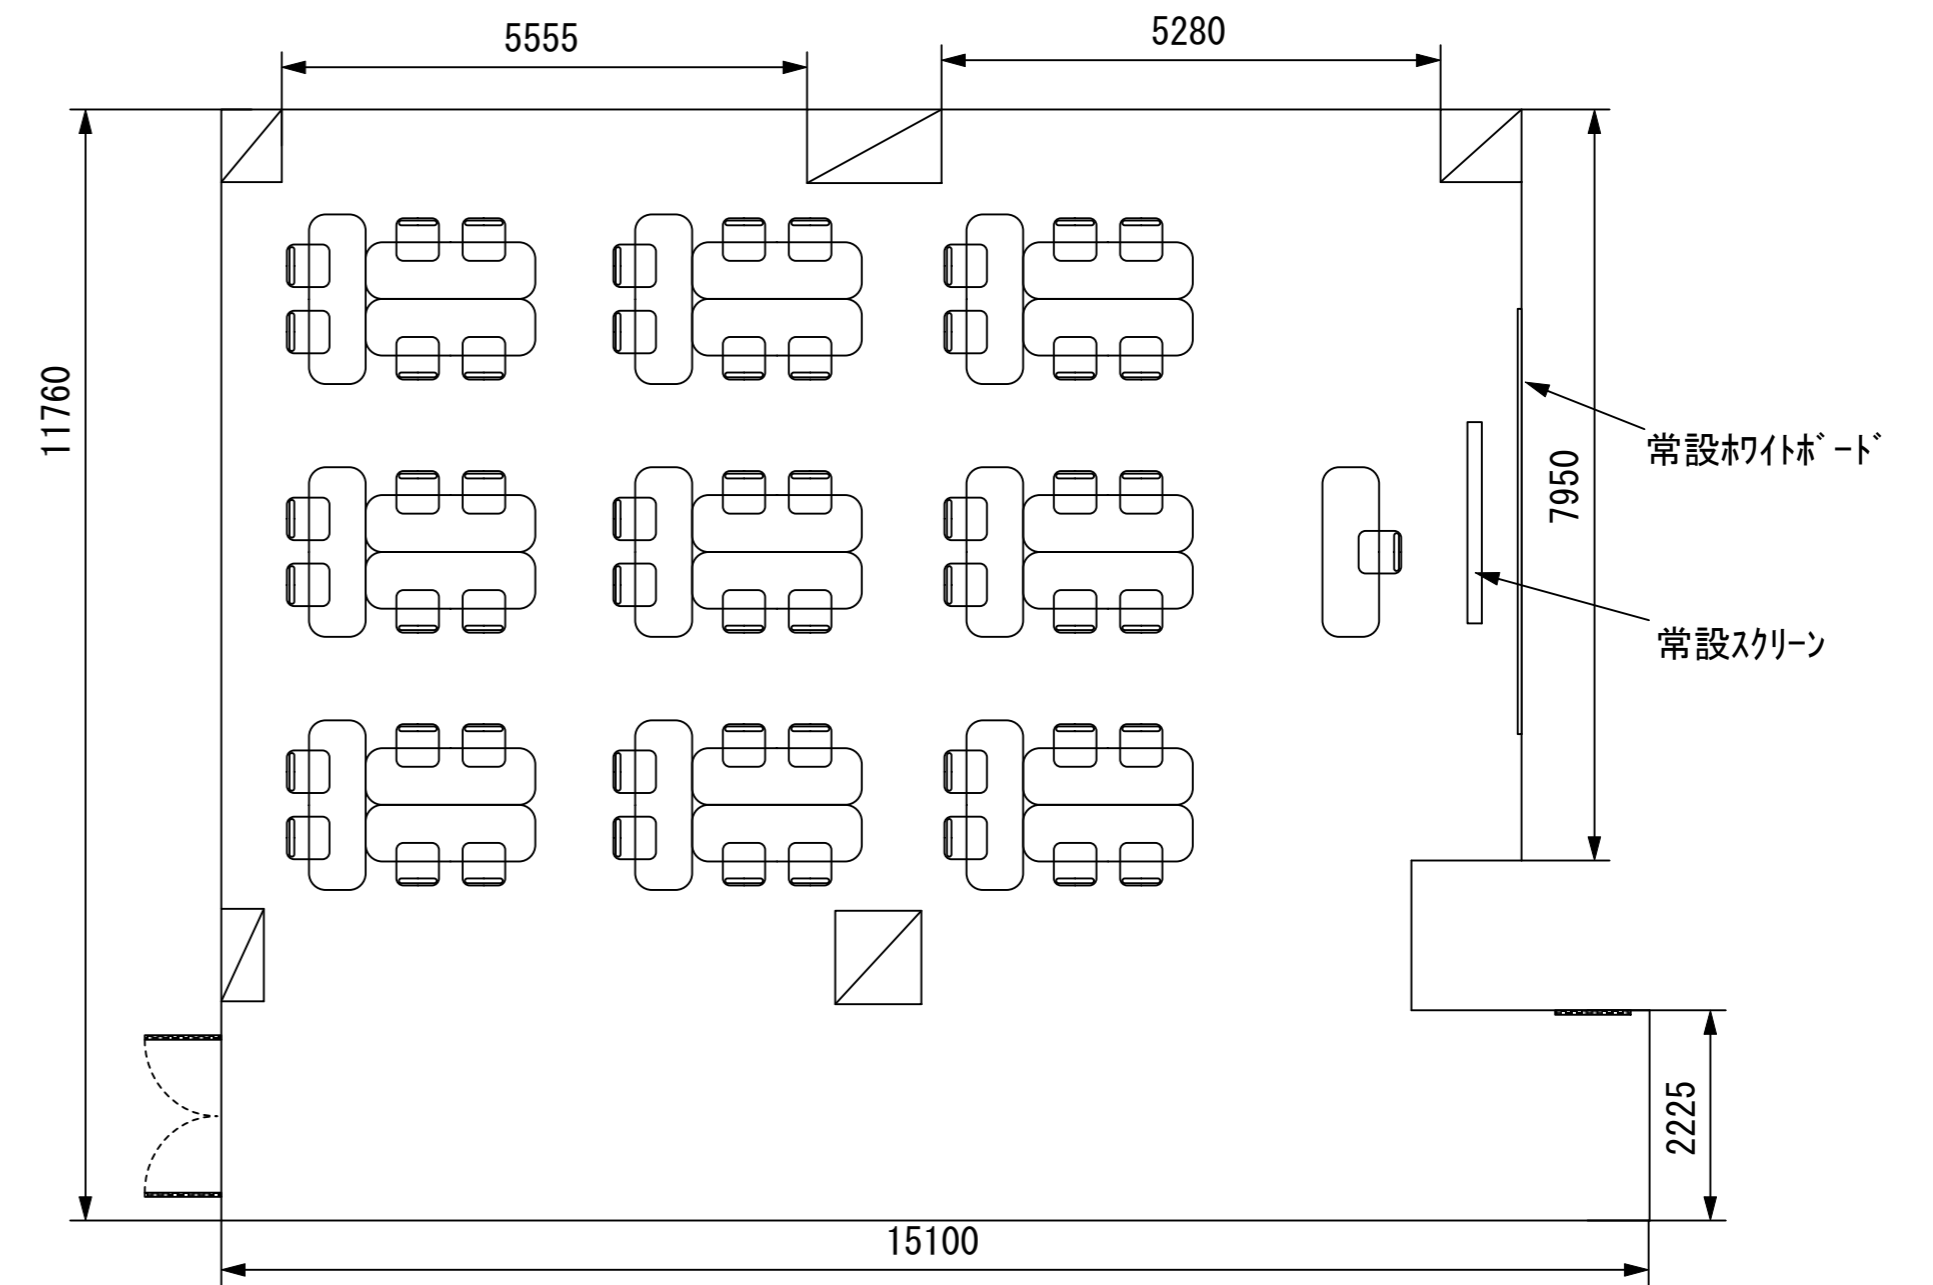

2F / 中研修室①

スクール48名

アイランド54名 (6名×9島)

口の字36名

幕張セミナーハウス
 千葉県習志野市茜浜2-3-2
 tel:047-452-0670
 fax:047-452-0675

2F / 中研修室②

スクール48名

アイランド54名 (6名×9島)