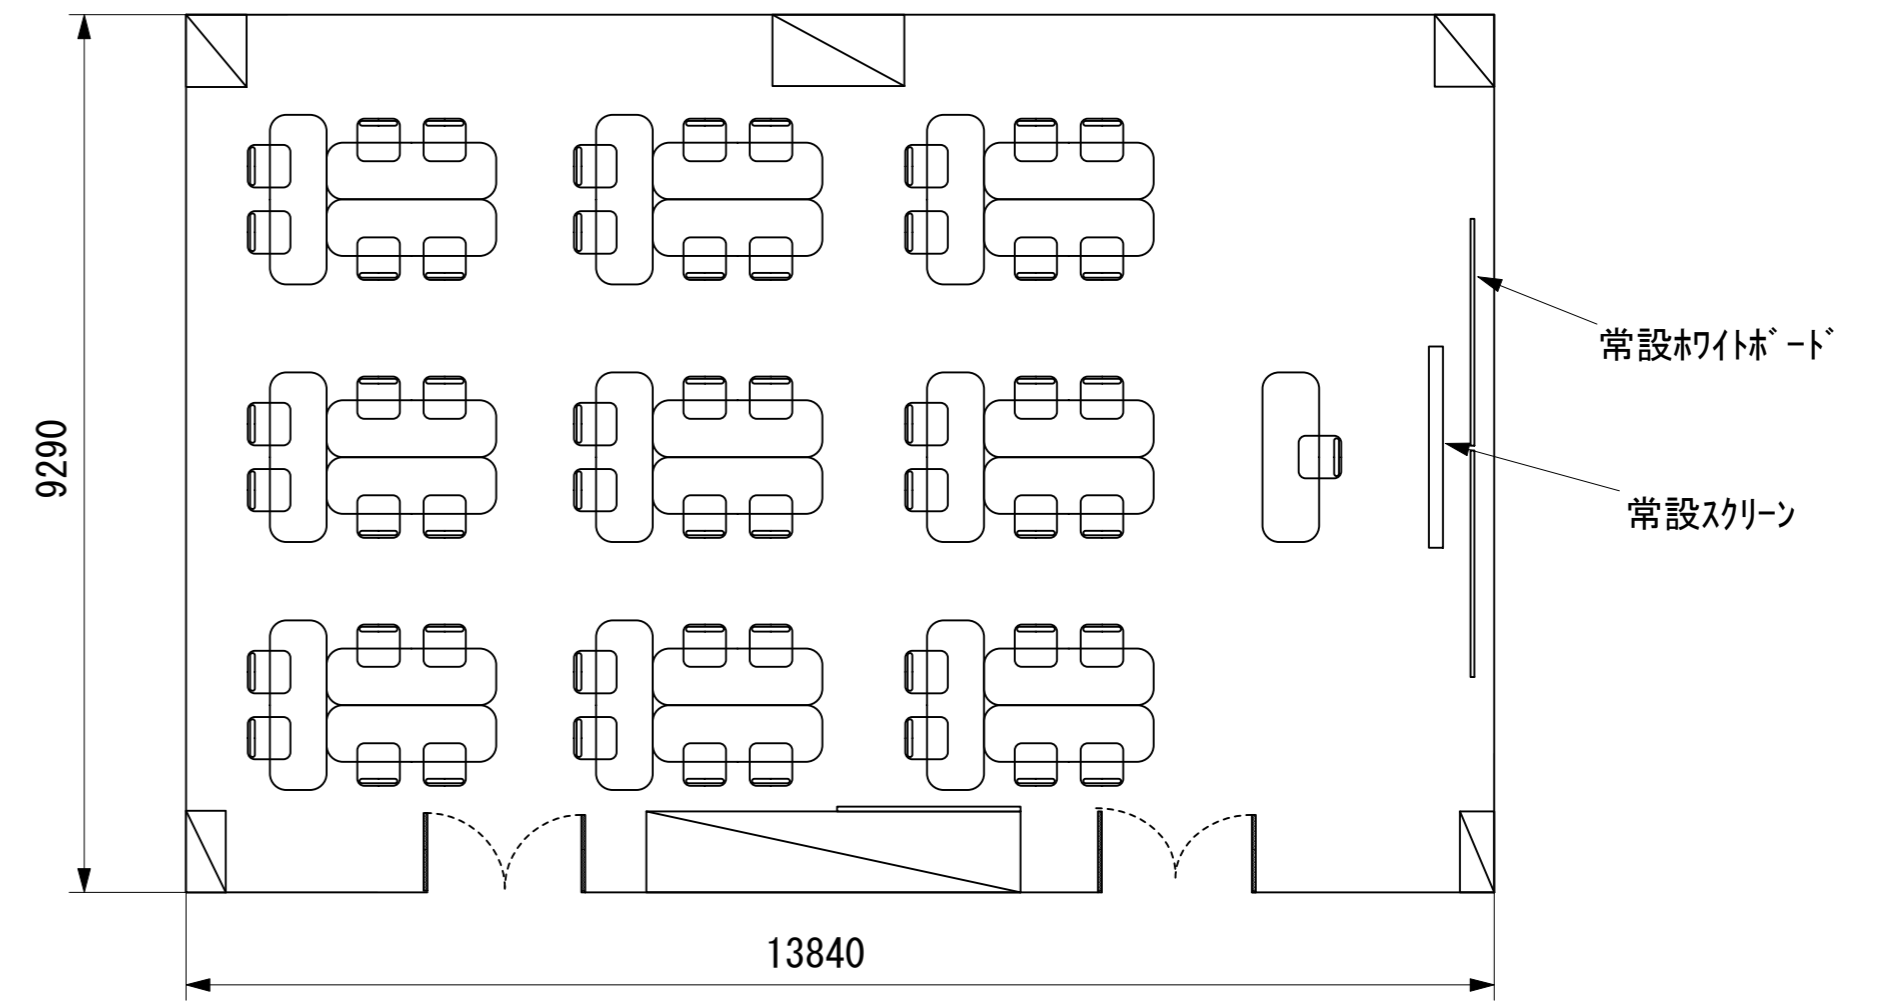

2F / 中研修室①

スクール48名

アイランド54名 (6名×9島)

口の字36名

幕張セミナーハウス
 千葉県習志野市茜浜2-3-2
 tel:047-452-0670
 fax:047-452-0675

2F / 中研修室②

スクール48名

アイランド54名 (6名×9島)