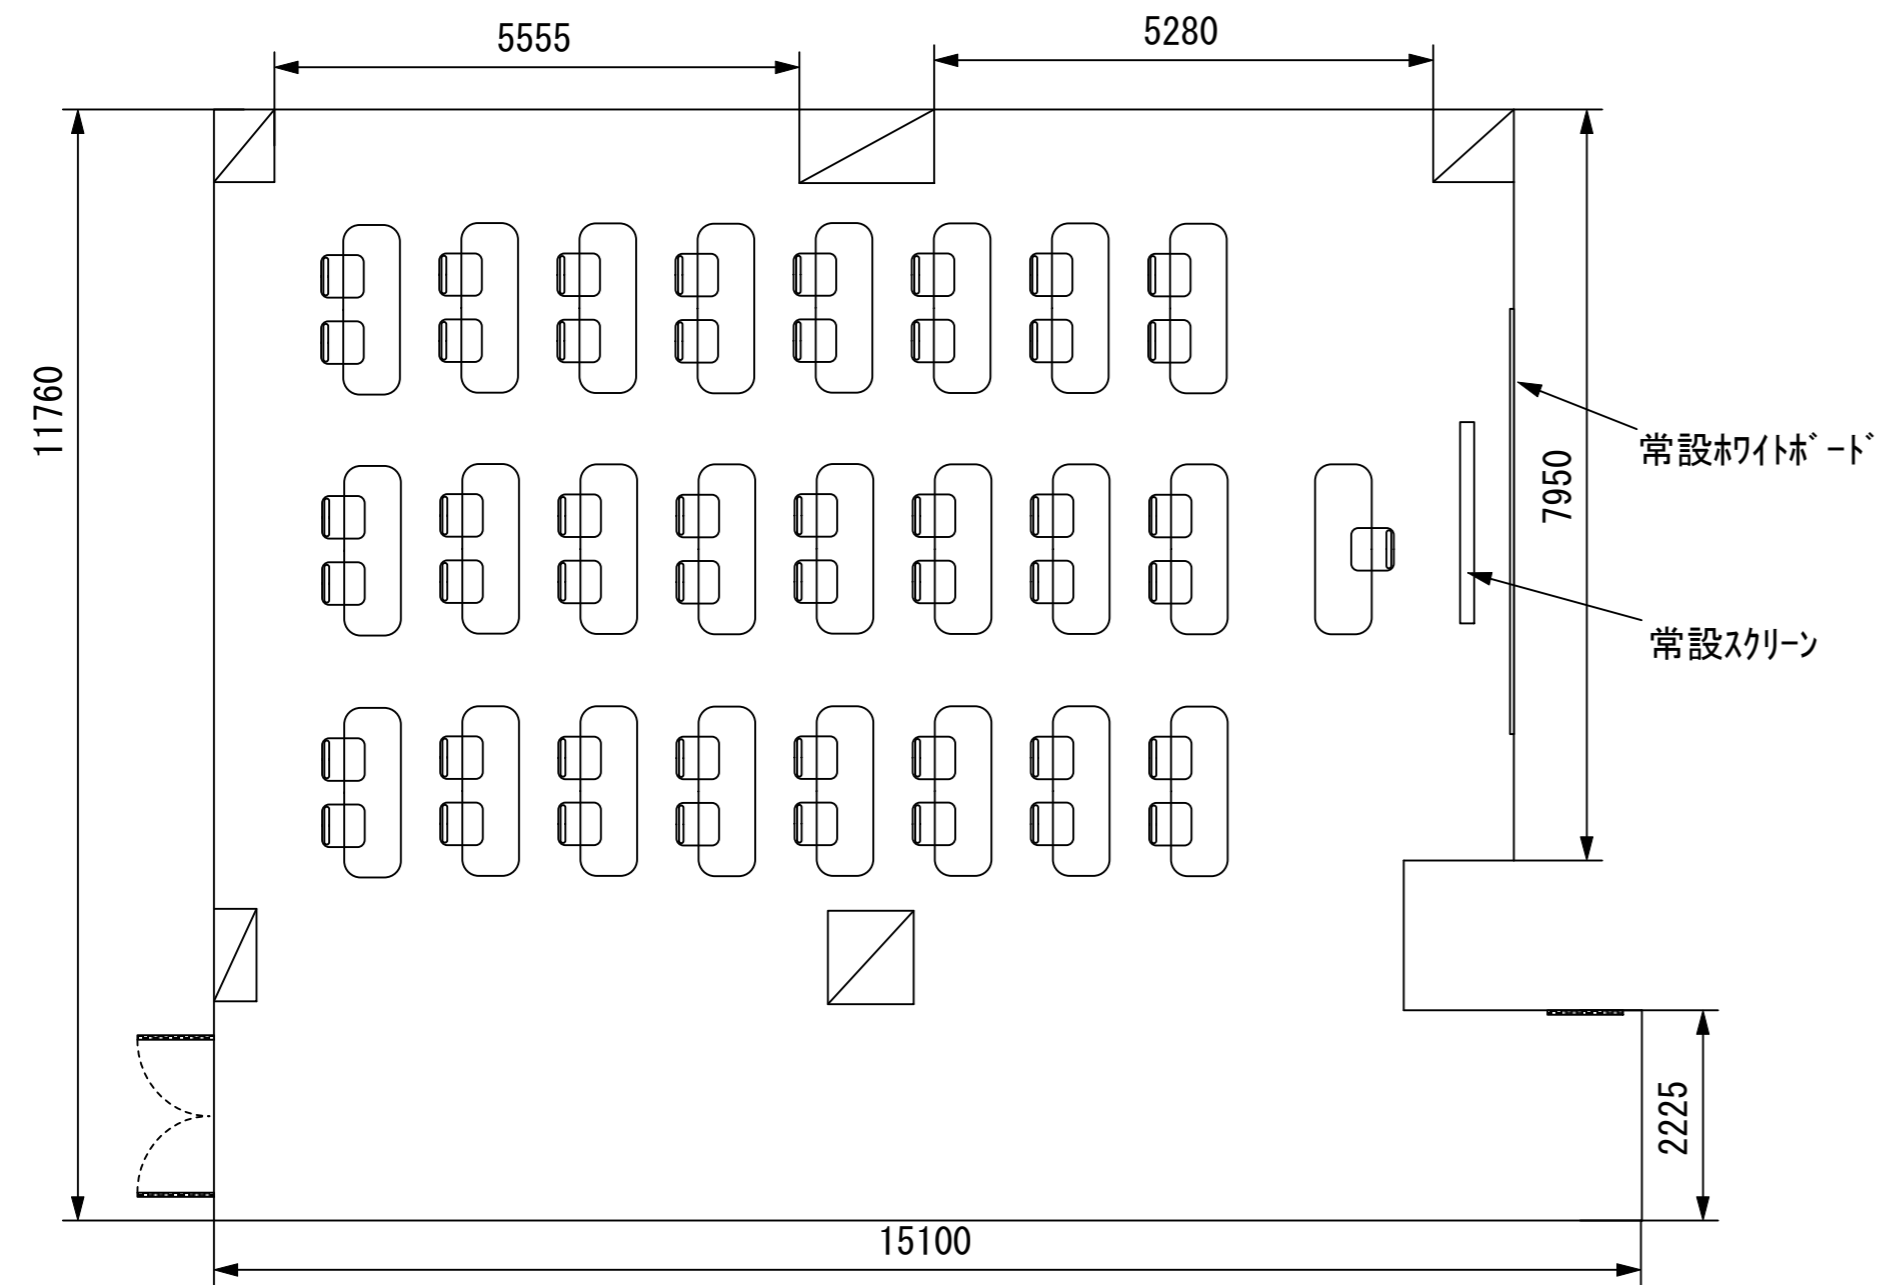

2F / 中研修室①

スクール48名

アイランド54名 (6名×9島)

口の字36名

幕張セミナーハウス
 千葉県習志野市茜浜2-3-2
 tel:047-452-0670
 fax:047-452-0675

2F / 中研修室②

スクール48名

アイランド54名 (6名×9島)