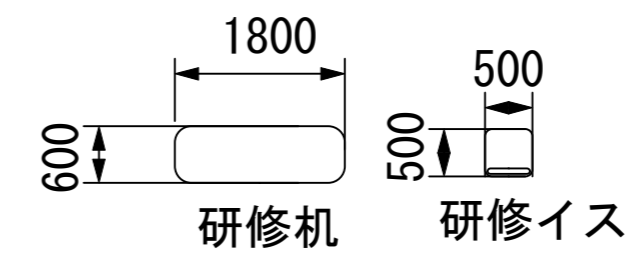

口の字36名

幕張セミナーハウス
 千葉県習志野市茜浜2-3-2
 tel:047-452-0670
 fax:047-452-0675

3F / 中研修室③

スクール42名

アイランド36名 (6名×6島)

口の字32名

幕張セミナーハウス
千葉県習志野市茜浜2-3-2
tel:047-452-0670
fax:047-452-0675

3F / 中研修室④

スクール42名

アイランド36名 (6名×6島)

口の字32名

幕張セミナーハウス
千葉県習志野市茜浜2-3-2
tel:047-452-0670
fax:047-452-0675

3F / 中研修室⑤⑥⑦

スクール42名

アイランド36名 (6名×6島)

口の字32名