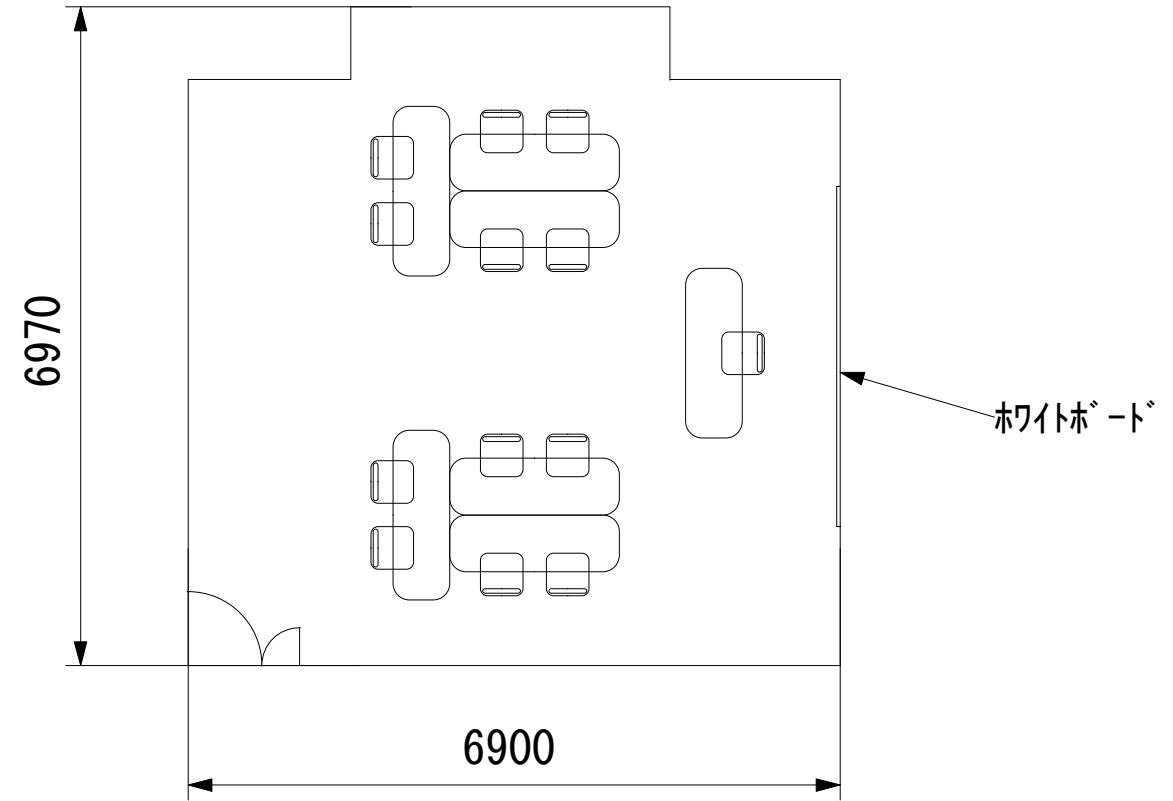

2F / 分科会室①②③

スクール16名

アイランド12名 (6名×2島)

口の字16名

幕張セミナーハウス  
千葉県習志野市茜浜2-3-2  
tel:047-452-0670  
fax:047-452-0675

2F / 分科会室④

スクール16名

口の字16名