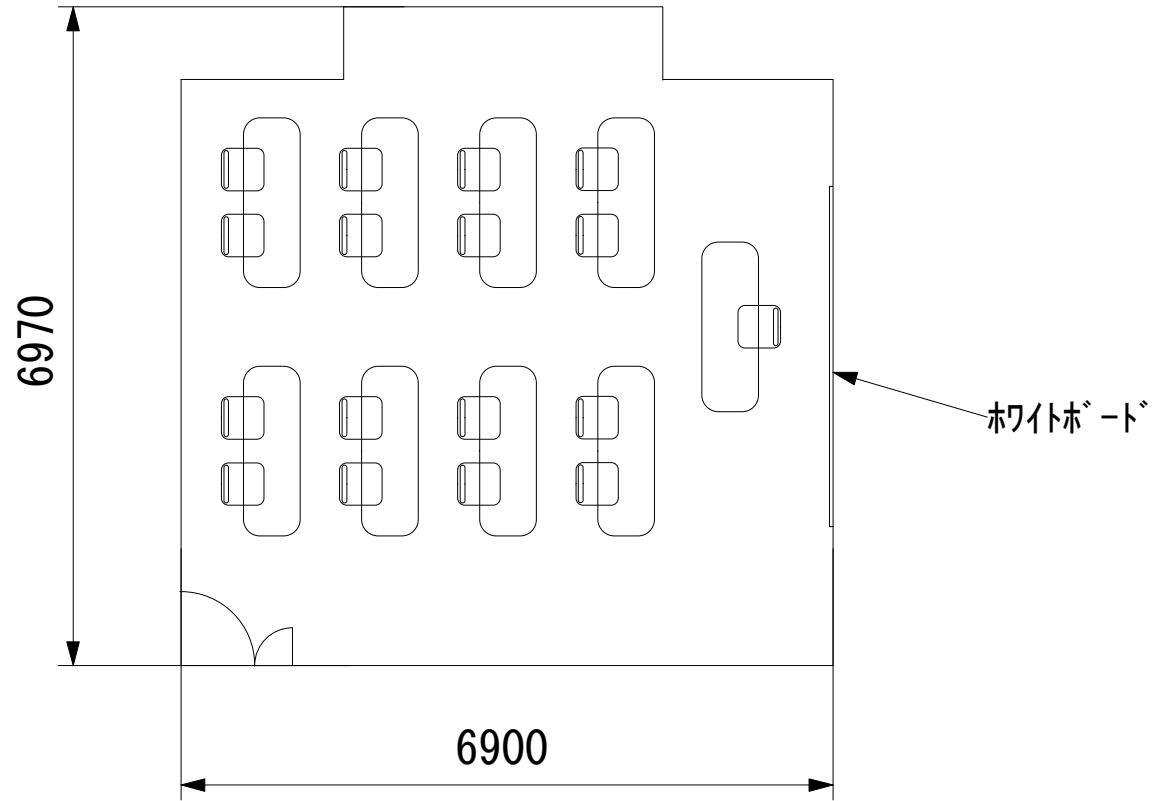

2F / 分科会室①②③

スクール16名

アイランド12名 (6名×2島)

口の字16名

幕張セミナーハウス
千葉県習志野市茜浜2-3-2
tel:047-452-0670
fax:047-452-0675

2F / 分科会室④

スクール16名

口の字16名