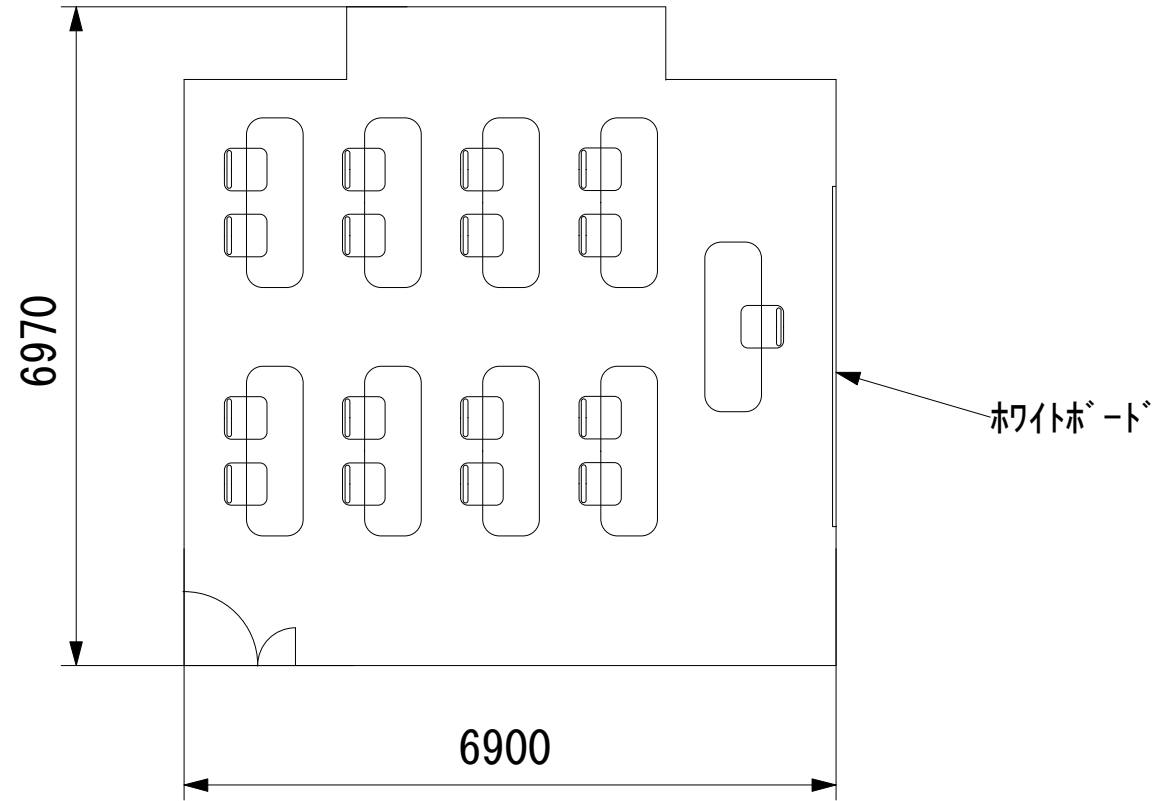

2F / 分科会室①②③

スクール16名

アイランド12名 (6名×2島)

口の字16名

幕張セミナーハウス  
千葉県習志野市茜浜2-3-2  
tel:047-452-0670  
fax:047-452-0675

2F / 分科会室④

スクール16名

口の字16名