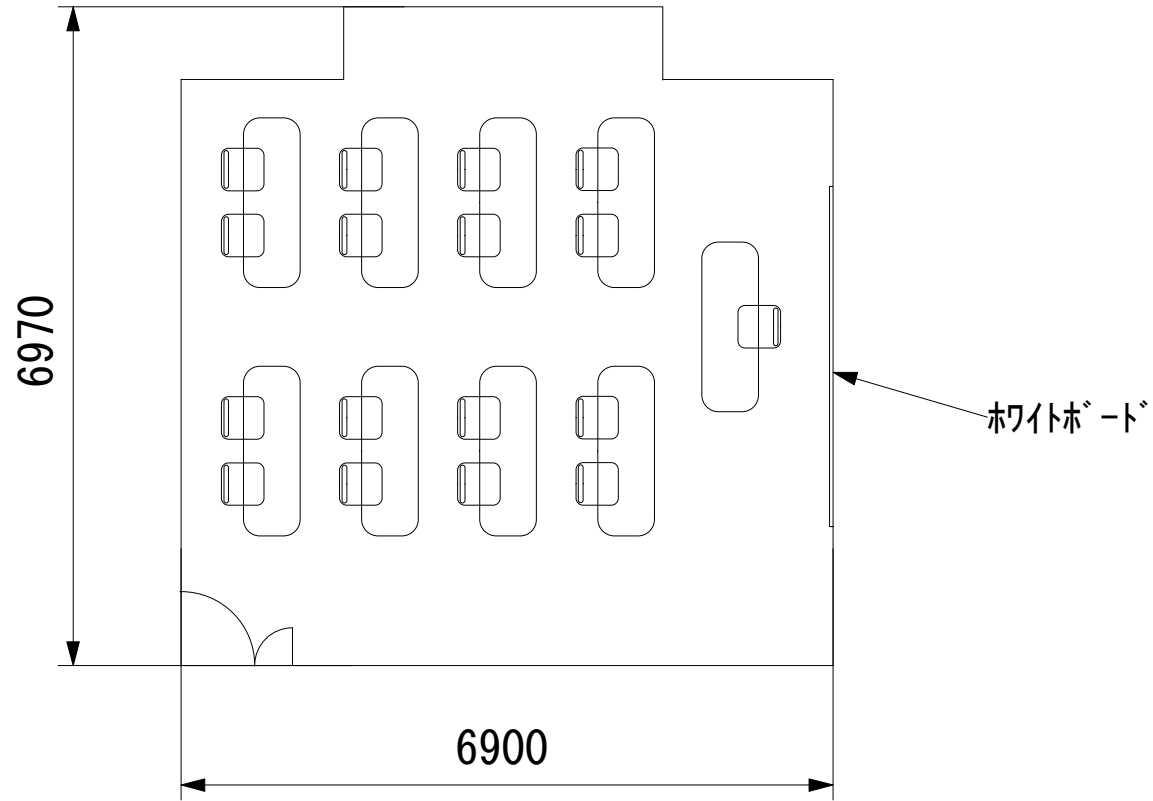

2F / 分科会室①②③

スクール16名

アイランド12名 (6名×2島)

口の字16名

幕張セミナーハウス  
千葉県習志野市茜浜2-3-2  
tel:047-452-0670  
fax:047-452-0675

2F / 分科会室④

スクール16名

口の字16名