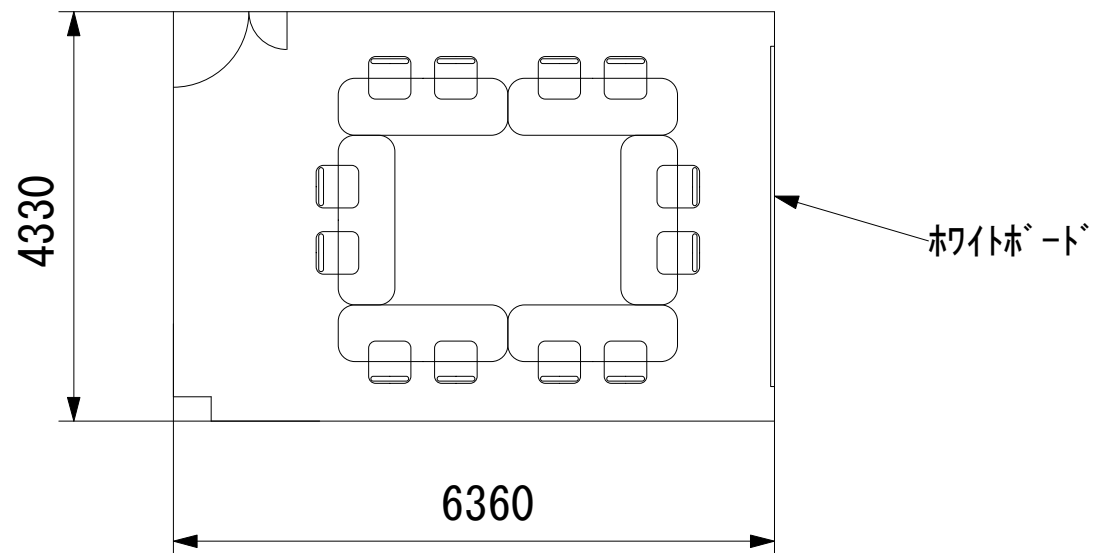

アイランド12名 (6名×2島)

研修机

研修イス

幕張セミナーハウス  
千葉県習志野市茜浜2-3-2  
tel:047-452-0670  
fax:047-452-0675

2F / 分科会室⑤

スクール14名

アイランド8名 (8名×1島)

口の字12名