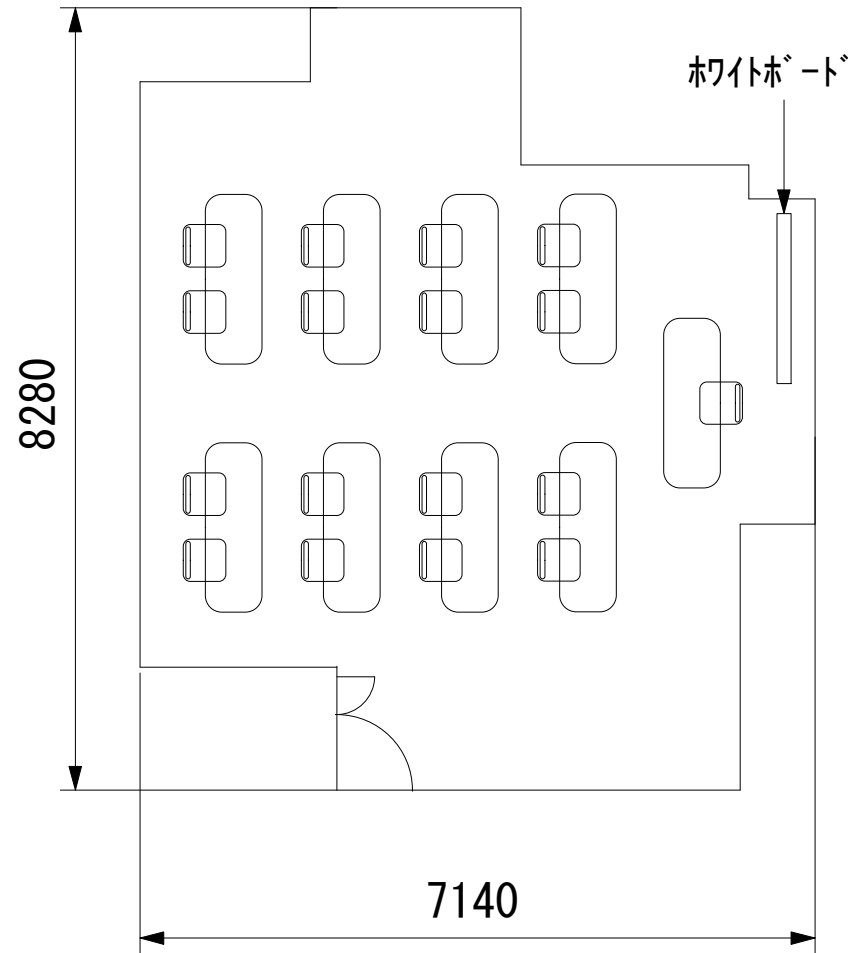

2F / 分科会室①②③

スクール16名

アイランド12名 (6名×2島)

口の字16名

幕張セミナーハウス
千葉県習志野市茜浜2-3-2
tel:047-452-0670
fax:047-452-0675

2F / 分科会室④

スクール16名

口の字16名

アイランド12名 (6名×2島)

研修机

研修イス

幕張セミナーハウス
千葉県習志野市茜浜2-3-2
tel:047-452-0670
fax:047-452-0675

2F / 分科会室⑤

スクール14名

アイランド8名 (8名×1島)

口の字12名