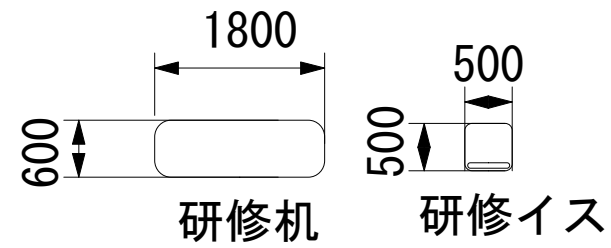

アイランド12名 (6名×2島)

研修机

研修イス

幕張セミナーハウス
千葉県習志野市茜浜2-3-2
tel:047-452-0670
fax:047-452-0675

2F / 分科会室⑤

スクール14名

アイランド8名 (8名×1島)

口の字12名