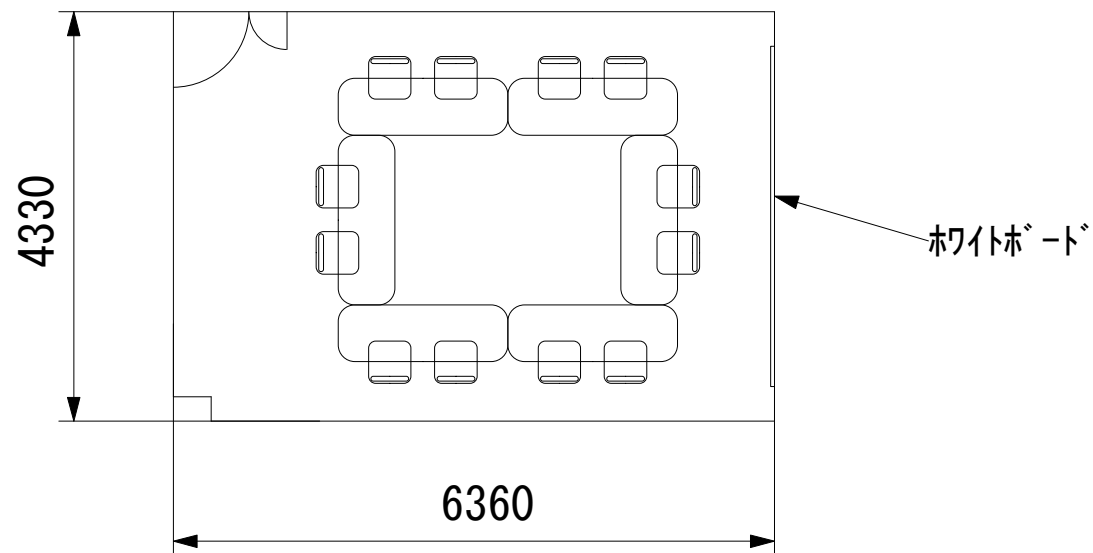

アイランド12名 (6名×2島)

研修机

研修イス

幕張セミナーハウス
千葉県習志野市茜浜2-3-2
tel:047-452-0670
fax:047-452-0675

2F / 分科会室⑤

スクール14名

アイランド8名 (8名×1島)

口の字12名