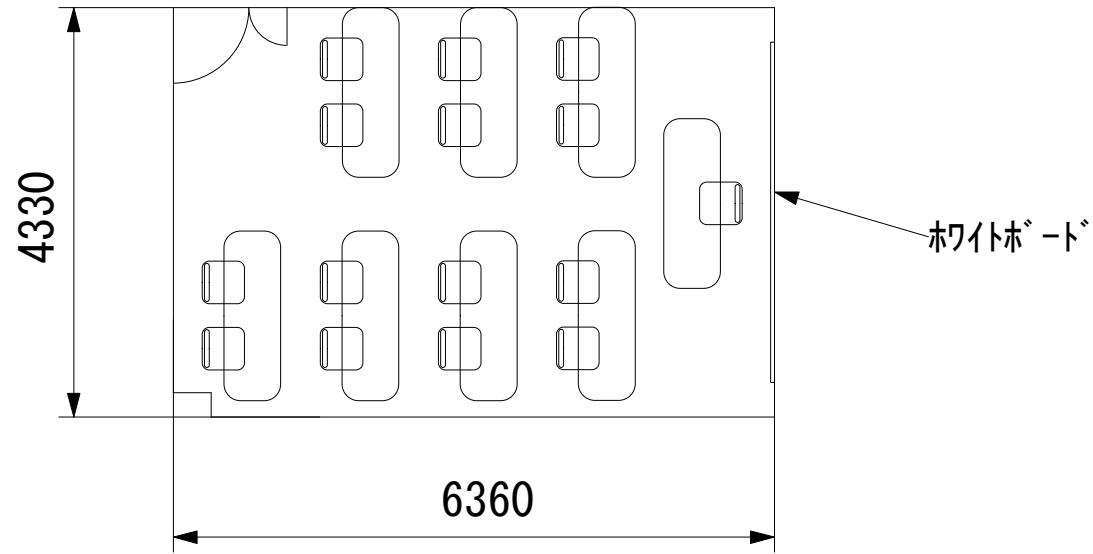

アイランド12名 (6名×2島)

研修机

研修イス

幕張セミナーハウス  
千葉県習志野市茜浜2-3-2  
tel:047-452-0670  
fax:047-452-0675

2F / 分科会室⑤

スクール14名

アイランド8名 (8名×1島)

口の字12名