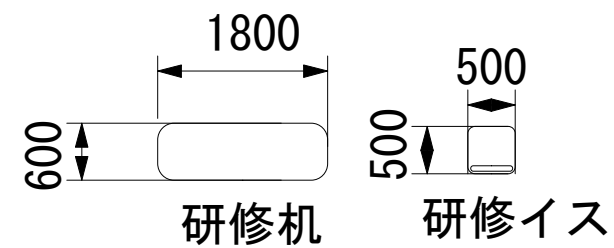

2F / 分科会室①②③

スクール16名

アイランド12名 (6名×2島)

口の字16名

幕張セミナーハウス  
千葉県習志野市茜浜2-3-2  
tel:047-452-0670  
fax:047-452-0675

2F / 分科会室④

スクール16名

口の字16名