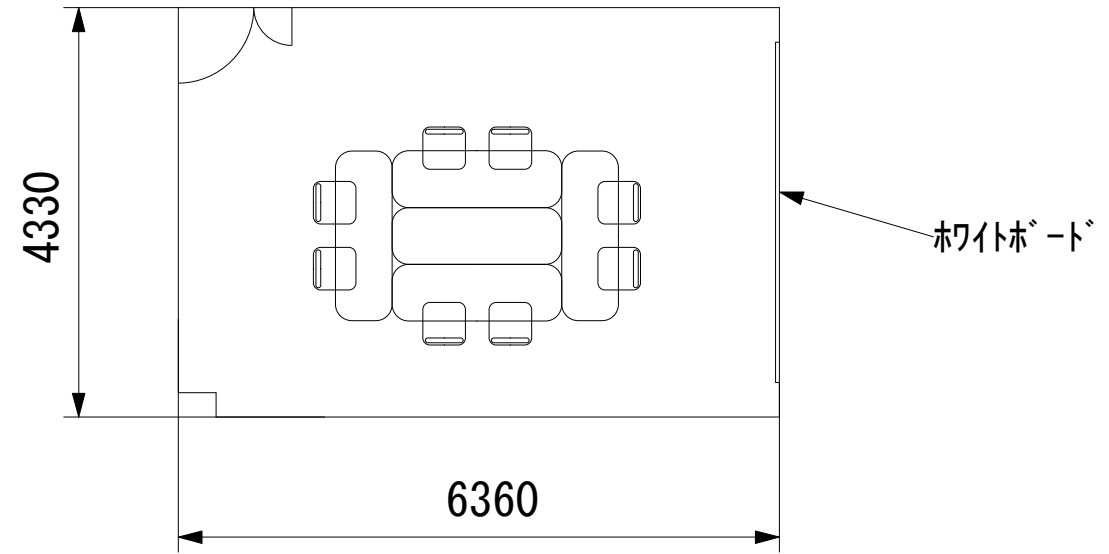

アイランド12名 (6名×2島)

研修机

研修イス

幕張セミナーハウス
千葉県習志野市茜浜2-3-2
tel:047-452-0670
fax:047-452-0675

2F / 分科会室⑤

スクール14名

アイランド8名 (8名×1島)

口の字12名