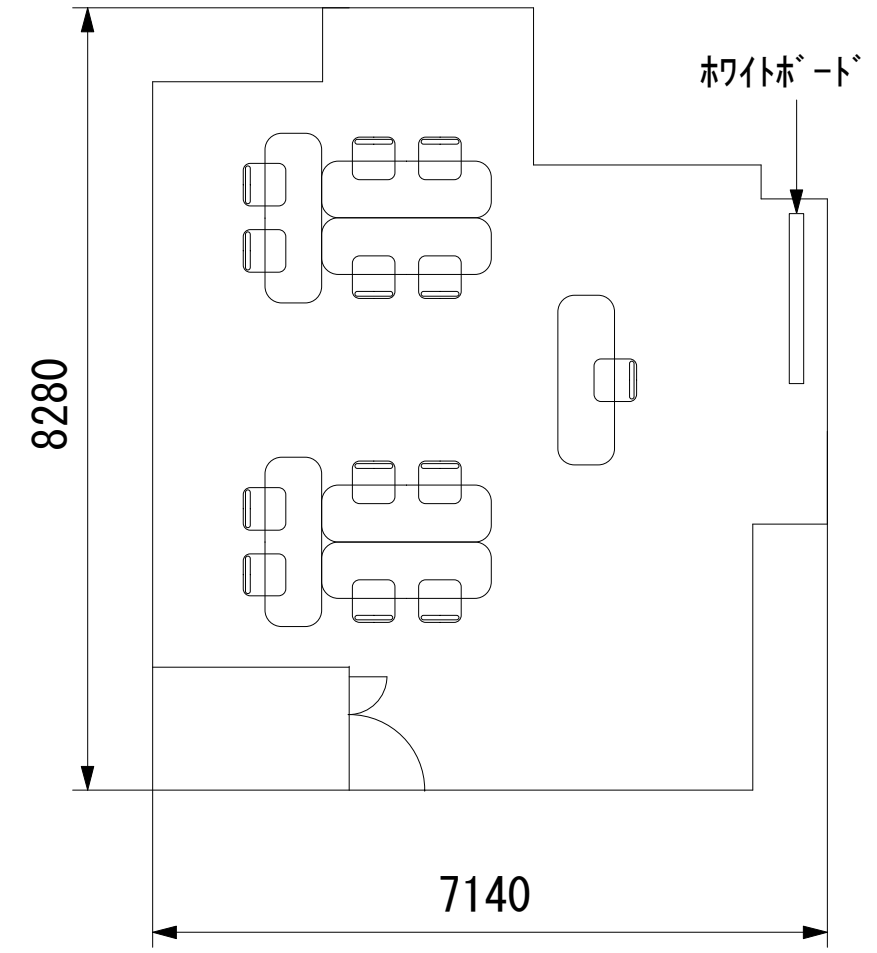

2F / 分科会室①②③

スクール16名

アイランド12名 (6名×2島)

口の字16名

幕張セミナーハウス
千葉県習志野市茜浜2-3-2
tel:047-452-0670
fax:047-452-0675

2F / 分科会室④

スクール16名

口の字16名