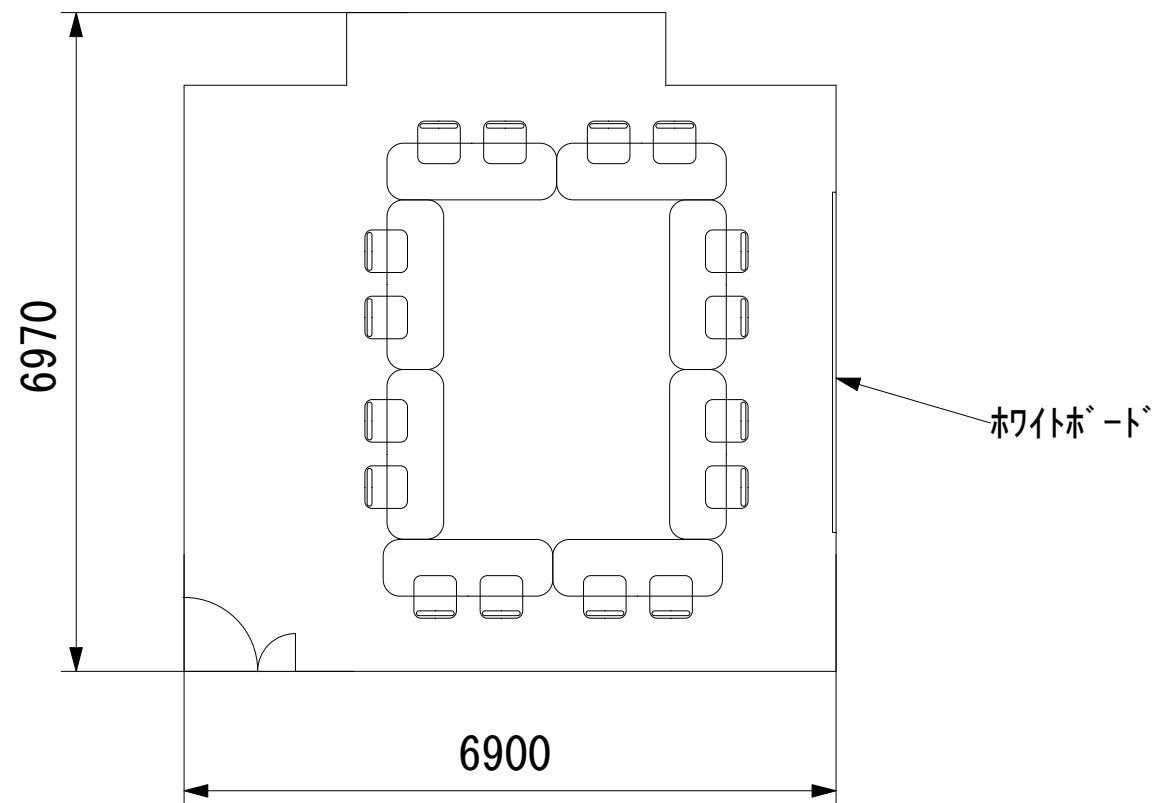

2F / 分科会室①②③

スクール16名

アイランド12名 (6名×2島)

口の字16名

幕張セミナーハウス  
千葉県習志野市茜浜2-3-2  
tel:047-452-0670  
fax:047-452-0675

2F / 分科会室④

スクール16名

口の字16名