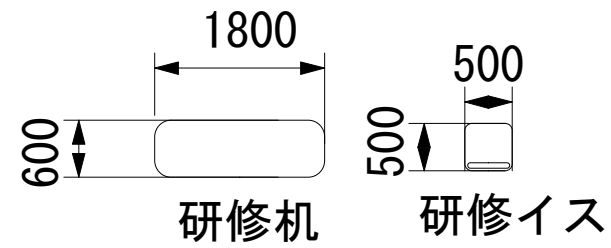

アイランド12名 (6名×2島)

研修机

研修イス

幕張セミナーハウス  
千葉県習志野市茜浜2-3-2  
tel:047-452-0670  
fax:047-452-0675

2F / 分科会室⑤

スクール14名

アイランド8名 (8名×1島)

口の字12名