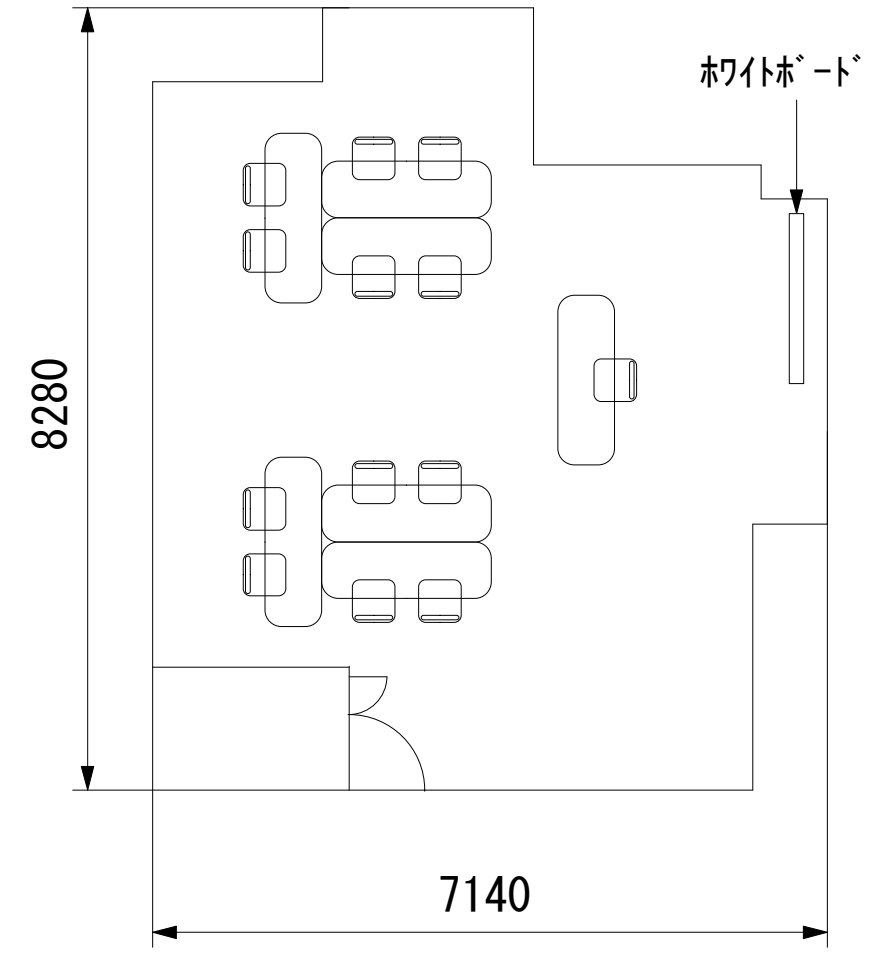

2F / 分科会室①②③

スクール16名

アイランド12名 (6名×2島)

口の字16名

幕張セミナーハウス  
千葉県習志野市茜浜2-3-2  
tel:047-452-0670  
fax:047-452-0675

2F / 分科会室④

スクール16名

口の字16名