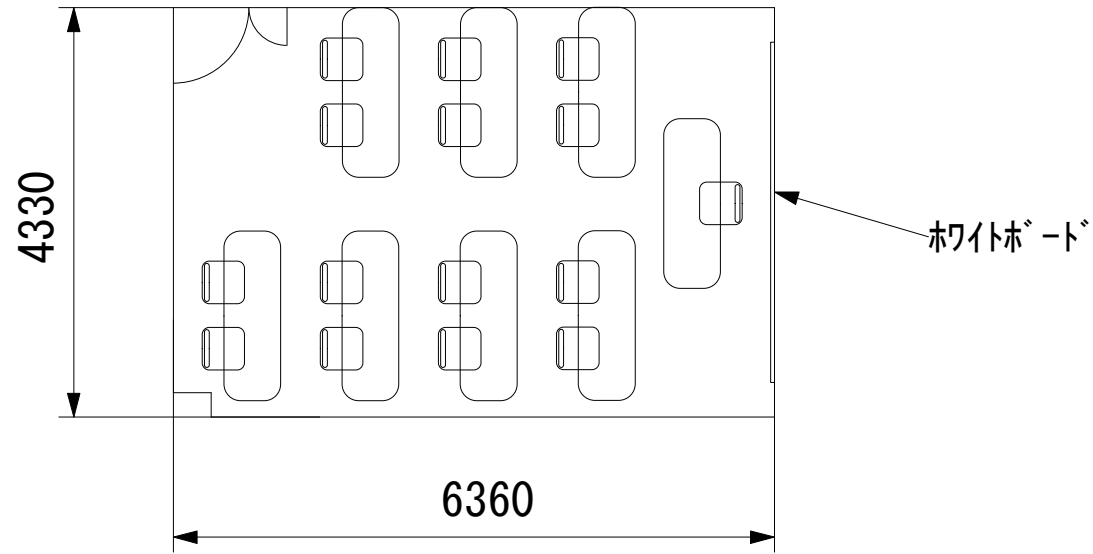

アイランド12名 (6名×2島)

研修机

研修イス

幕張セミナーハウス
千葉県習志野市茜浜2-3-2
tel:047-452-0670
fax:047-452-0675

2F / 分科会室⑤

スクール14名

アイランド8名 (8名×1島)

口の字12名