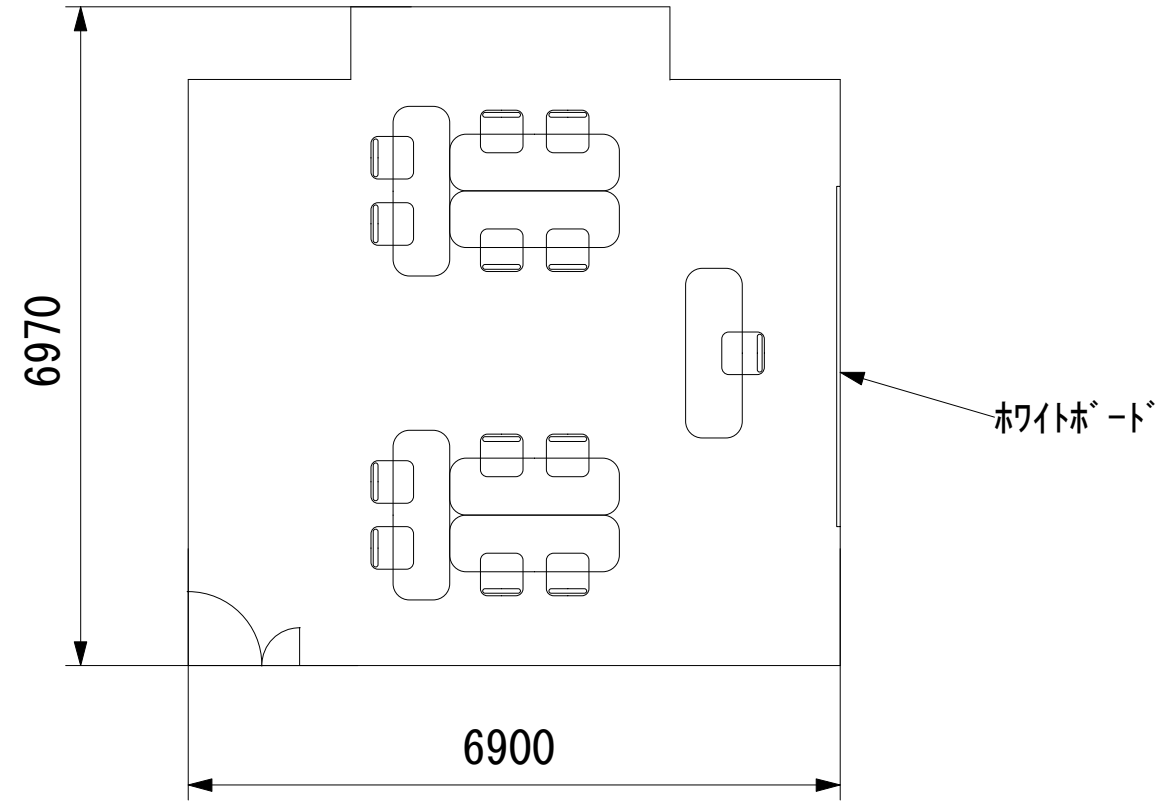

2F / 分科会室①②③

スクール16名

アイランド12名 (6名×2島)

口の字16名

幕張セミナーハウス
千葉県習志野市茜浜2-3-2
tel:047-452-0670
fax:047-452-0675

2F / 分科会室④

スクール16名

口の字16名