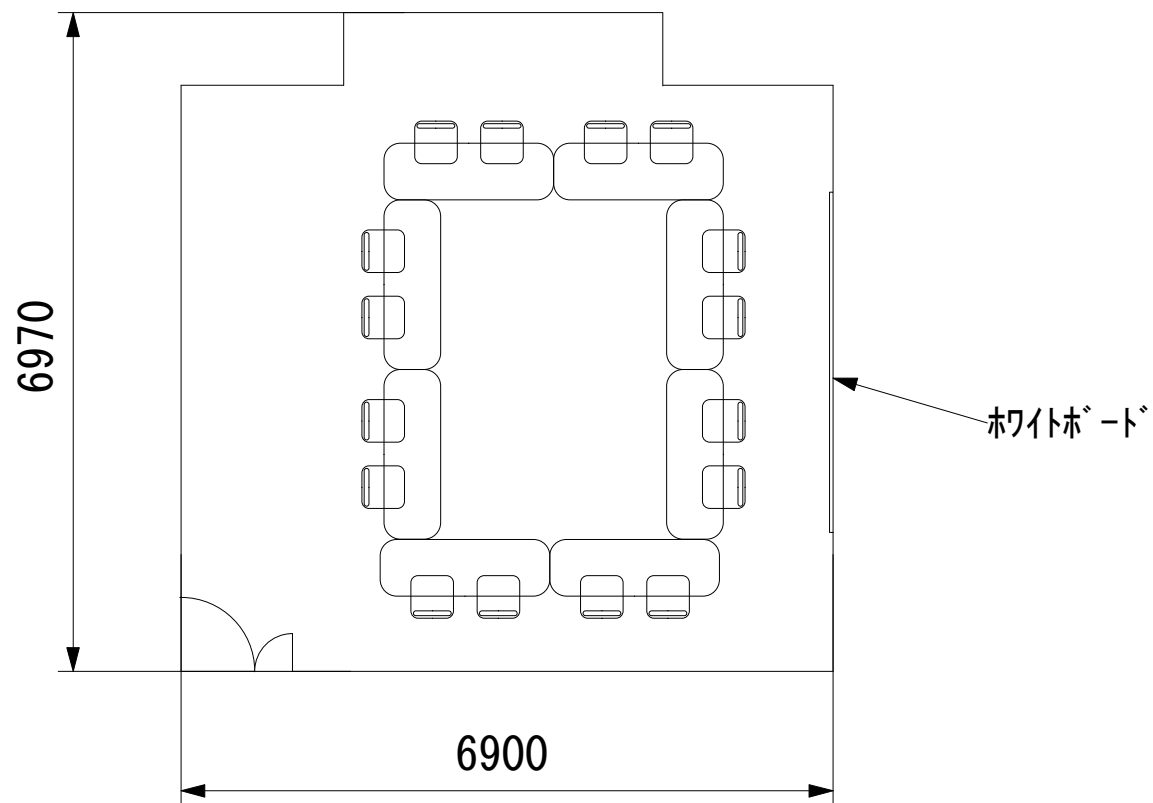

2F / 分科会室①②③

スクール16名

アイランド12名 (6名×2島)

口の字16名

幕張セミナーハウス
千葉県習志野市茜浜2-3-2
tel:047-452-0670
fax:047-452-0675

2F / 分科会室④

スクール16名

口の字16名