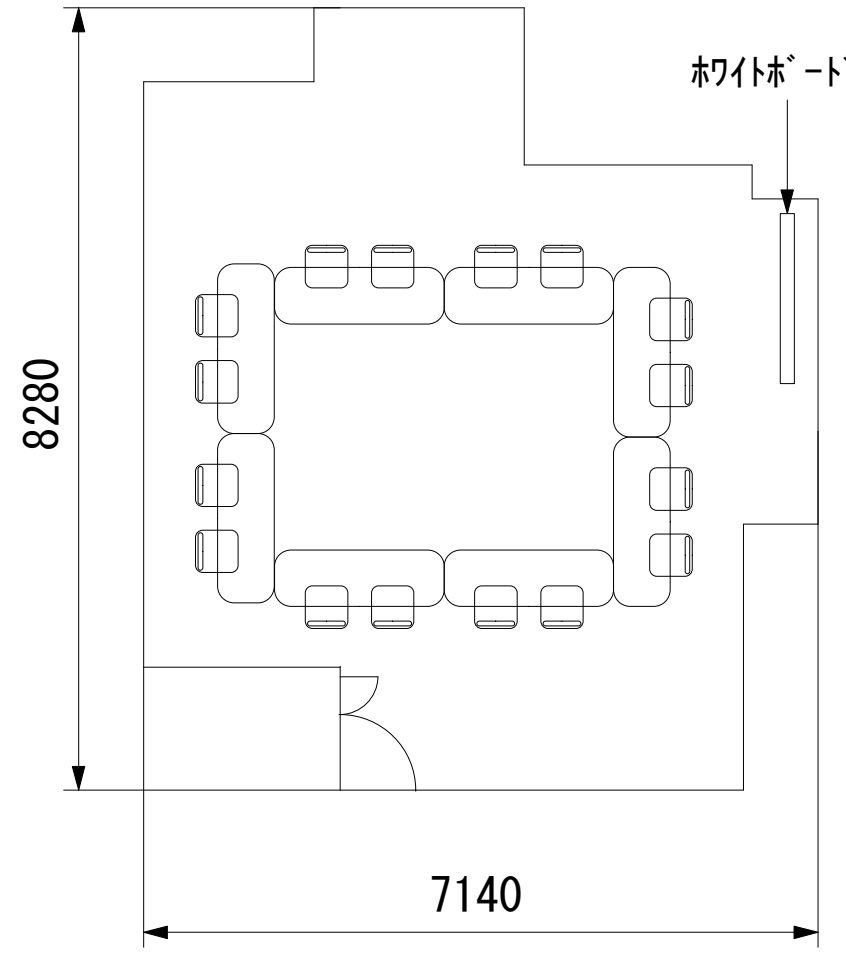

2F / 分科会室①②③

スクール16名

アイランド12名 (6名×2島)

口の字16名

幕張セミナーハウス
千葉県習志野市茜浜2-3-2
tel:047-452-0670
fax:047-452-0675

2F / 分科会室④

スクール16名

口の字16名