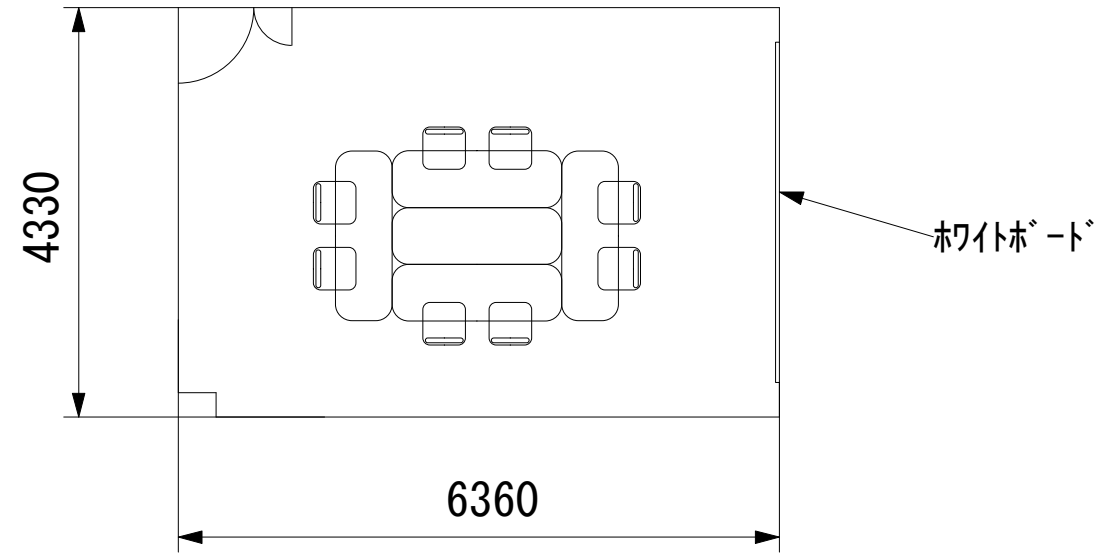

アイランド12名 (6名×2島)

研修机

研修イス

幕張セミナーハウス  
千葉県習志野市茜浜2-3-2  
tel:047-452-0670  
fax:047-452-0675

2F / 分科会室⑤

スクール14名

アイランド8名 (8名×1島)

口の字12名