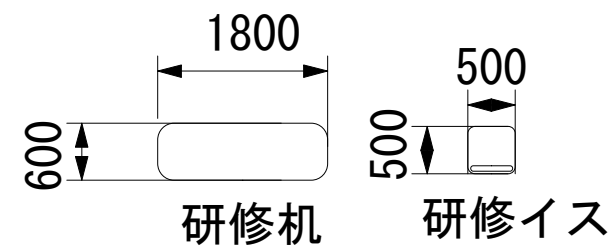

2F / 分科会室①②③

スクール16名

アイランド12名 (6名×2島)

口の字16名

幕張セミナーハウス
千葉県習志野市茜浜2-3-2
tel:047-452-0670
fax:047-452-0675

2F / 分科会室④

スクール16名

口の字16名