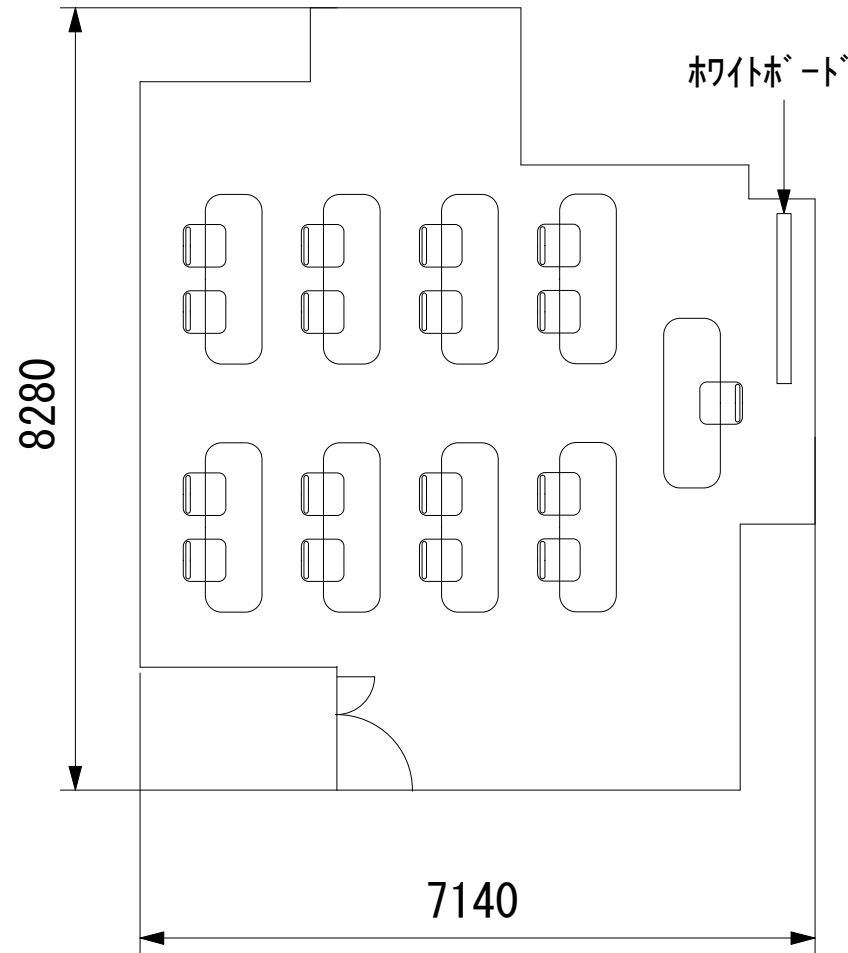

2F / 分科会室①②③

スクール16名

アイランド12名 (6名×2島)

口の字16名

幕張セミナーハウス  
千葉県習志野市茜浜2-3-2  
tel:047-452-0670  
fax:047-452-0675

2F / 分科会室④

スクール16名

口の字16名

アイランド12名 (6名×2島)

研修机

研修イス

幕張セミナーハウス  
千葉県習志野市茜浜2-3-2  
tel:047-452-0670  
fax:047-452-0675

2F / 分科会室⑤

スクール14名

アイランド8名 (8名×1島)

口の字12名