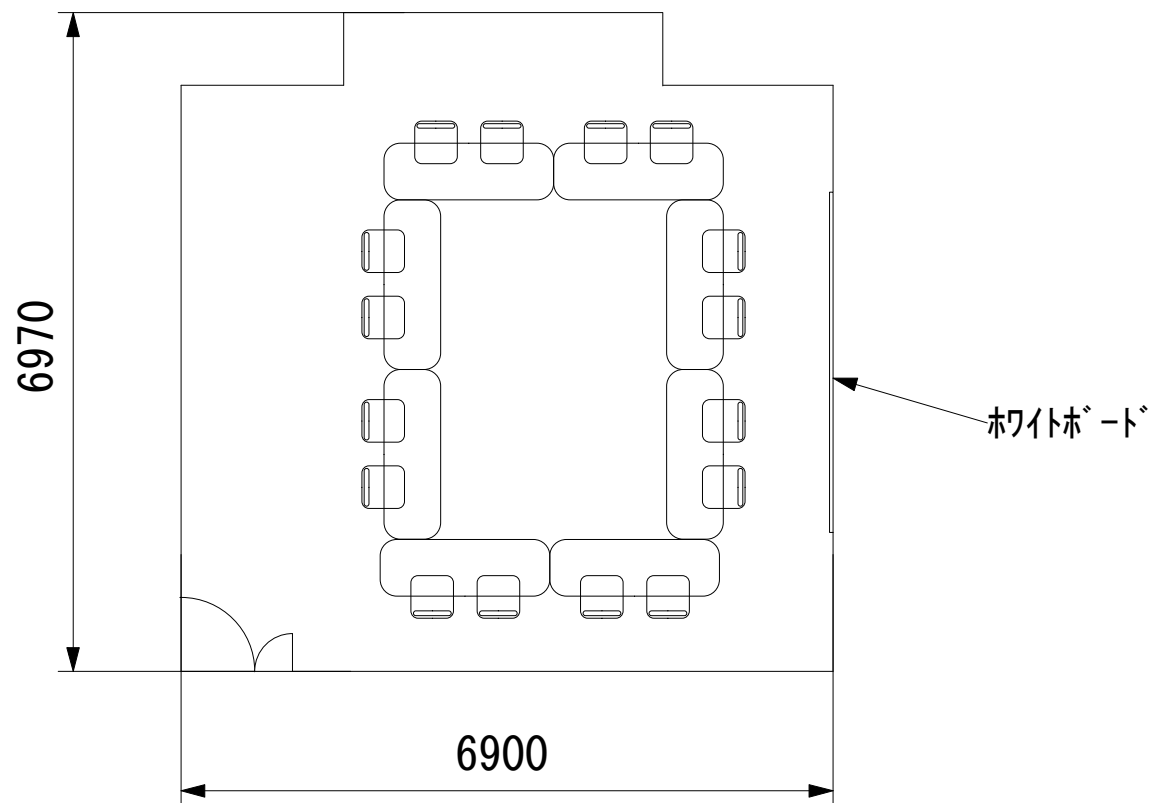

2F / 分科会室①②③

スクール16名

アイランド12名 (6名×2島)

口の字16名

幕張セミナーハウス  
千葉県習志野市茜浜2-3-2  
tel:047-452-0670  
fax:047-452-0675

2F / 分科会室④

スクール16名

口の字16名