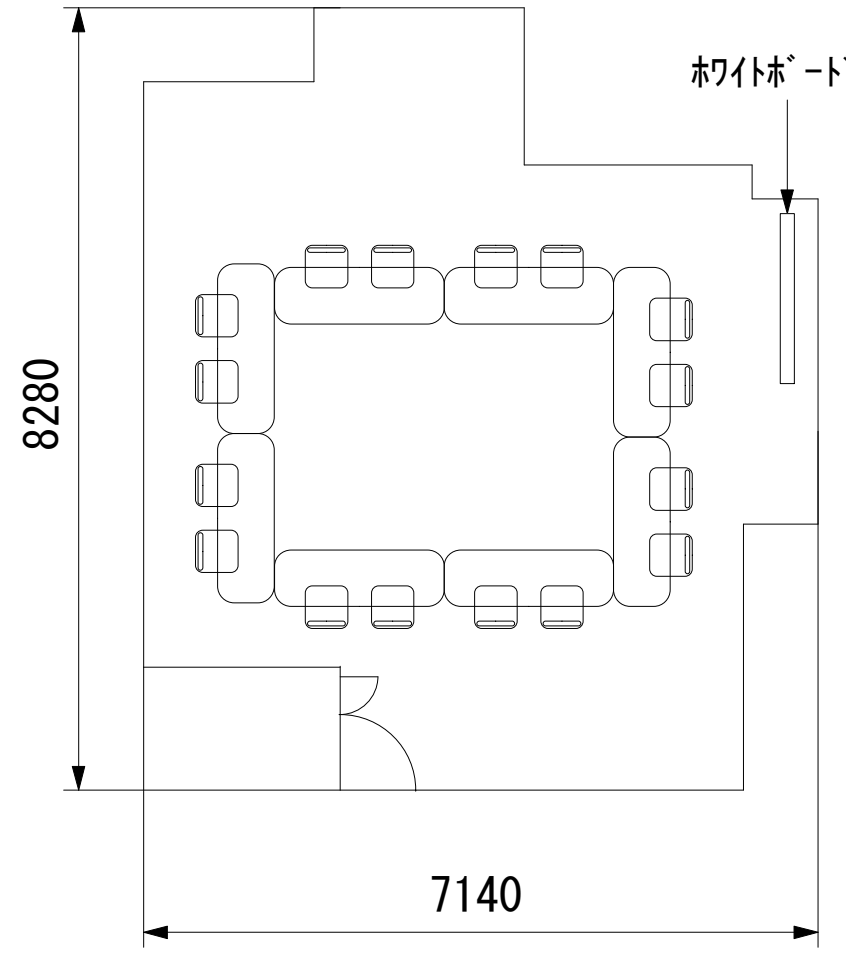

2F / 分科会室①②③

スクール16名

アイランド12名 (6名×2島)

口の字16名

幕張セミナーハウス  
千葉県習志野市茜浜2-3-2  
tel:047-452-0670  
fax:047-452-0675

2F / 分科会室④

スクール16名

口の字16名