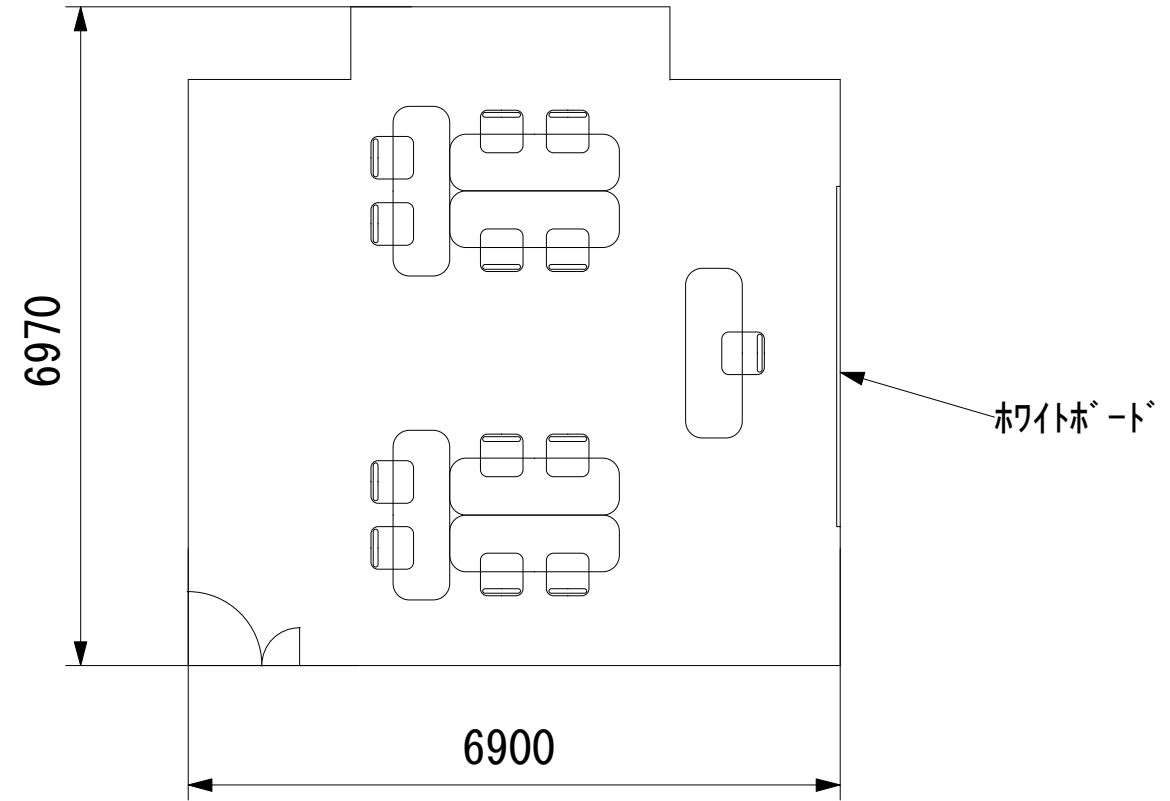

2F / 分科会室①②③

スクール16名

アイランド12名 (6名×2島)

口の字16名

幕張セミナーハウス  
千葉県習志野市茜浜2-3-2  
tel:047-452-0670  
fax:047-452-0675

2F / 分科会室④

スクール16名

口の字16名