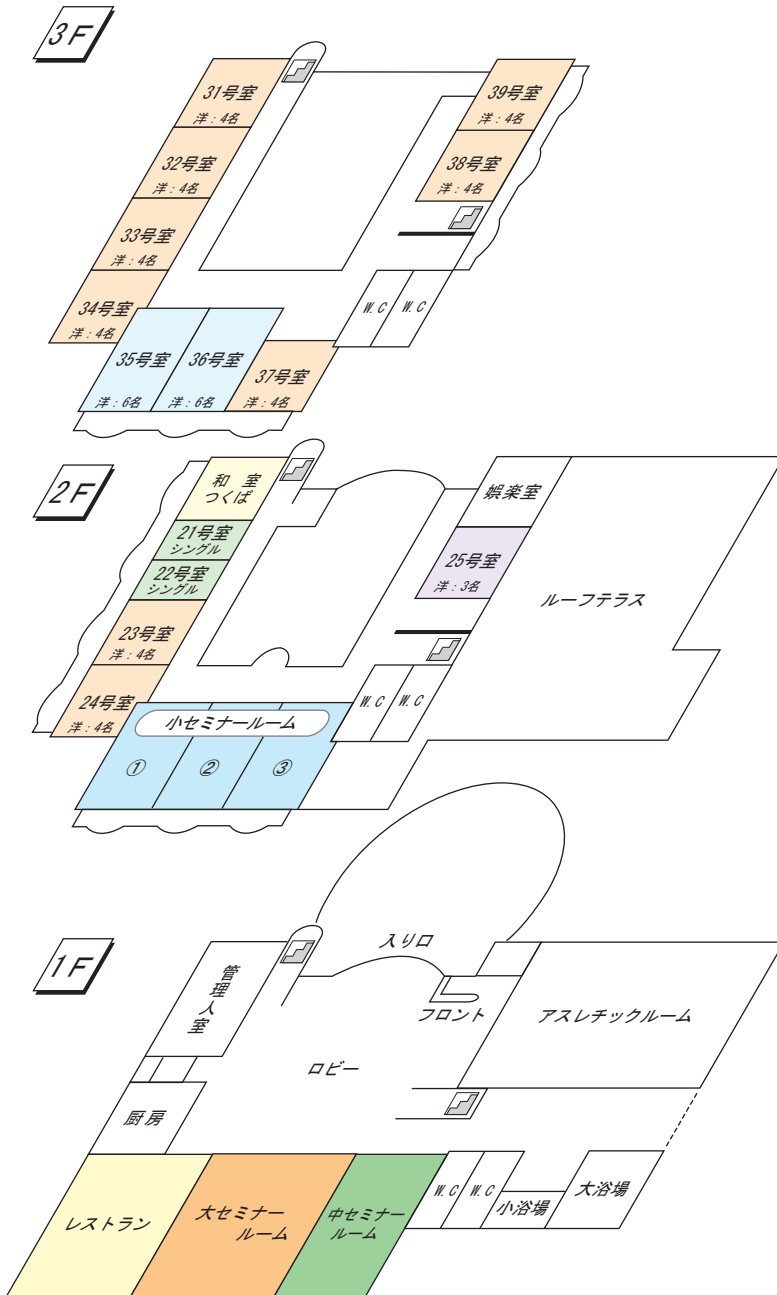

# つくばセミナーハウス フロアマップ

3F

31-39号室  
 (4名部屋: 7室)  
 (6名部屋: 2室)

2F

小セミナールーム①②③  
 和室  
 21-25号室  
 (シングル: 2室)  
 (3名部屋: 1室)  
 (4名部屋: 2室)  
 娯楽室

1F

エントランス  
 ロビー フロント  
 大セミナールーム  
 中セミナールーム  
 アスレチックルーム  
 レストラン  
 浴室: 2箇所