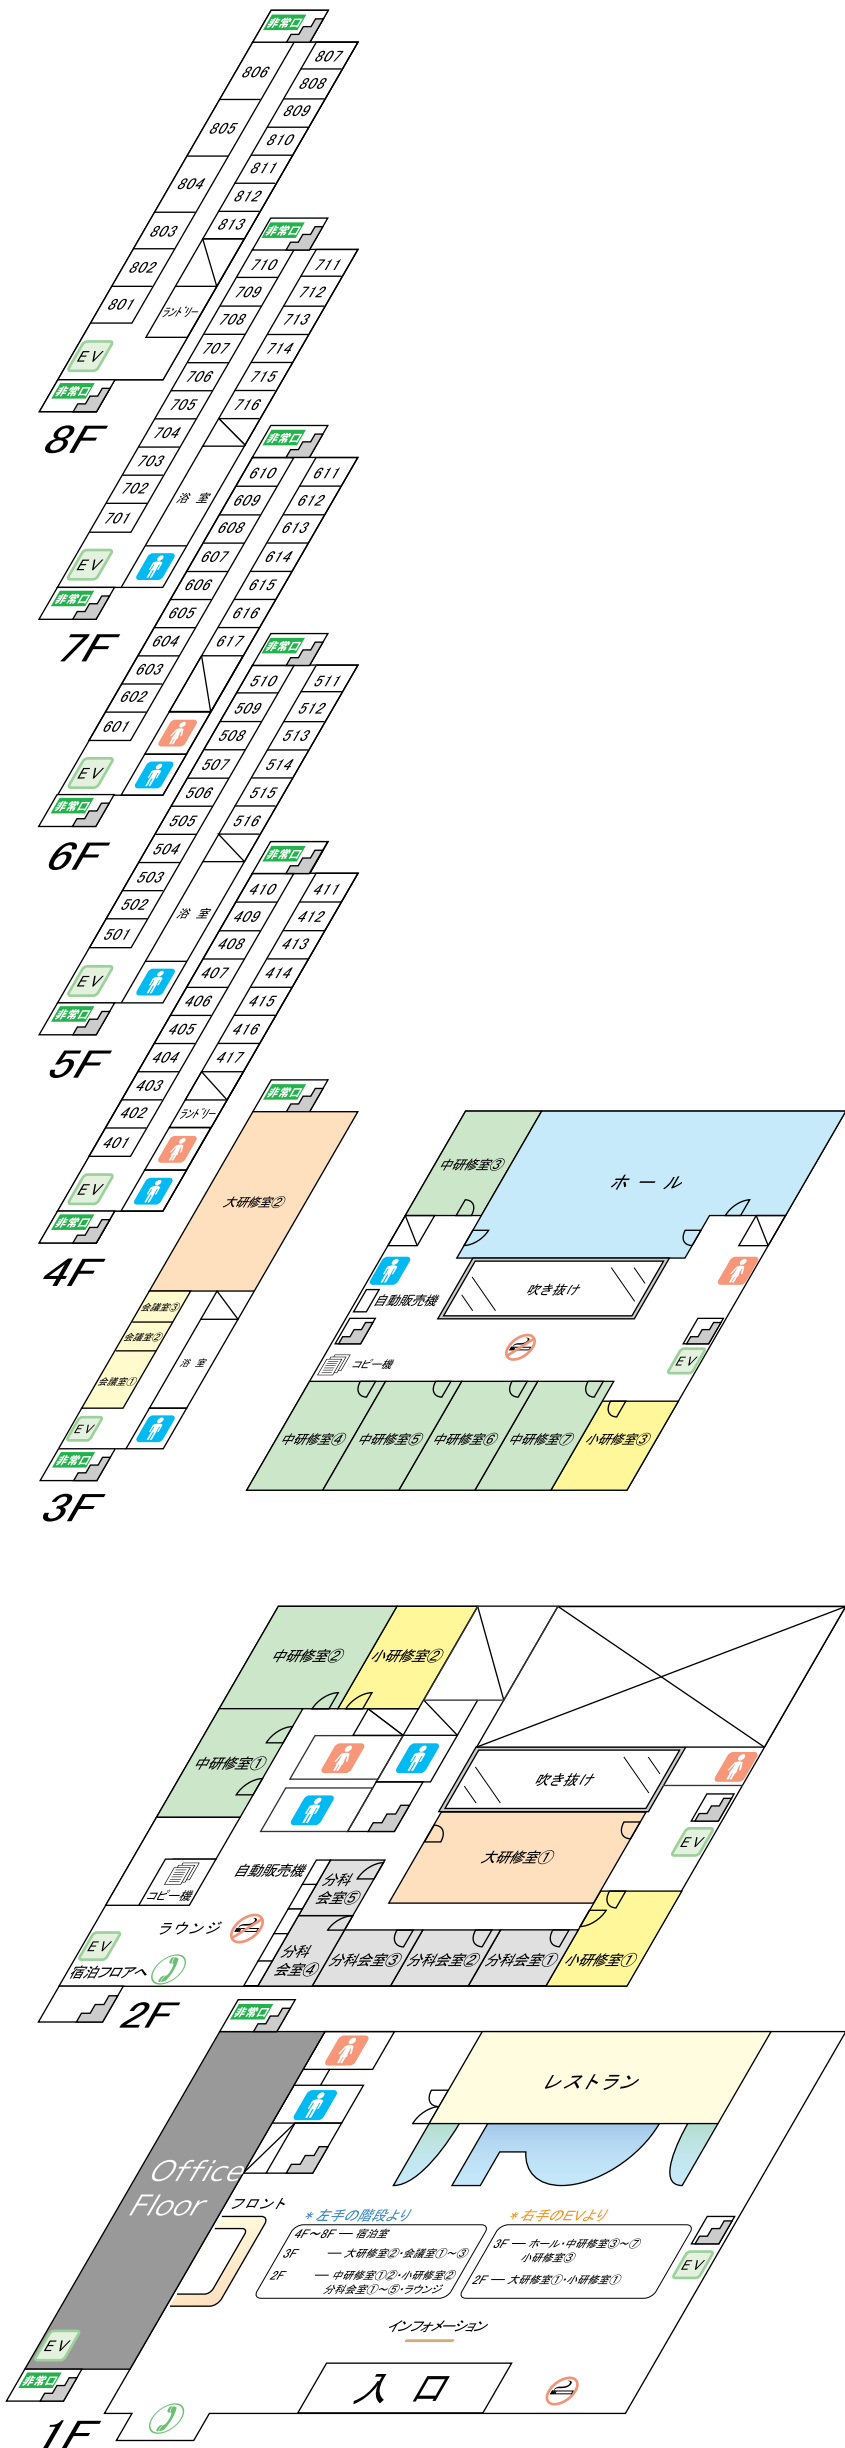

幕張セミナーハウス フロアマップ

宿泊棟

8F	宿泊室(801-813) ランドリー
7F	宿泊室(701-716) 大浴場
6F	宿泊室(601-617) アルコール自販機
5F	宿泊室(501-516) 大浴場
4F	宿泊室(401-417) 自販機(ソフトドリンク) ランドリー
3F	大研修室② 会議室① 会議室② 会議室③ 大浴場
2F	中研修室①② 小研修室② ラウンジ
1F	Office Floor

研修棟

ホール 中研修室③④⑤⑥⑦ 小研修室③	
分科会室 ①②③④⑤	大研修室① 小研修室①
エントランス ロビー フロント レストラン	

中央階段