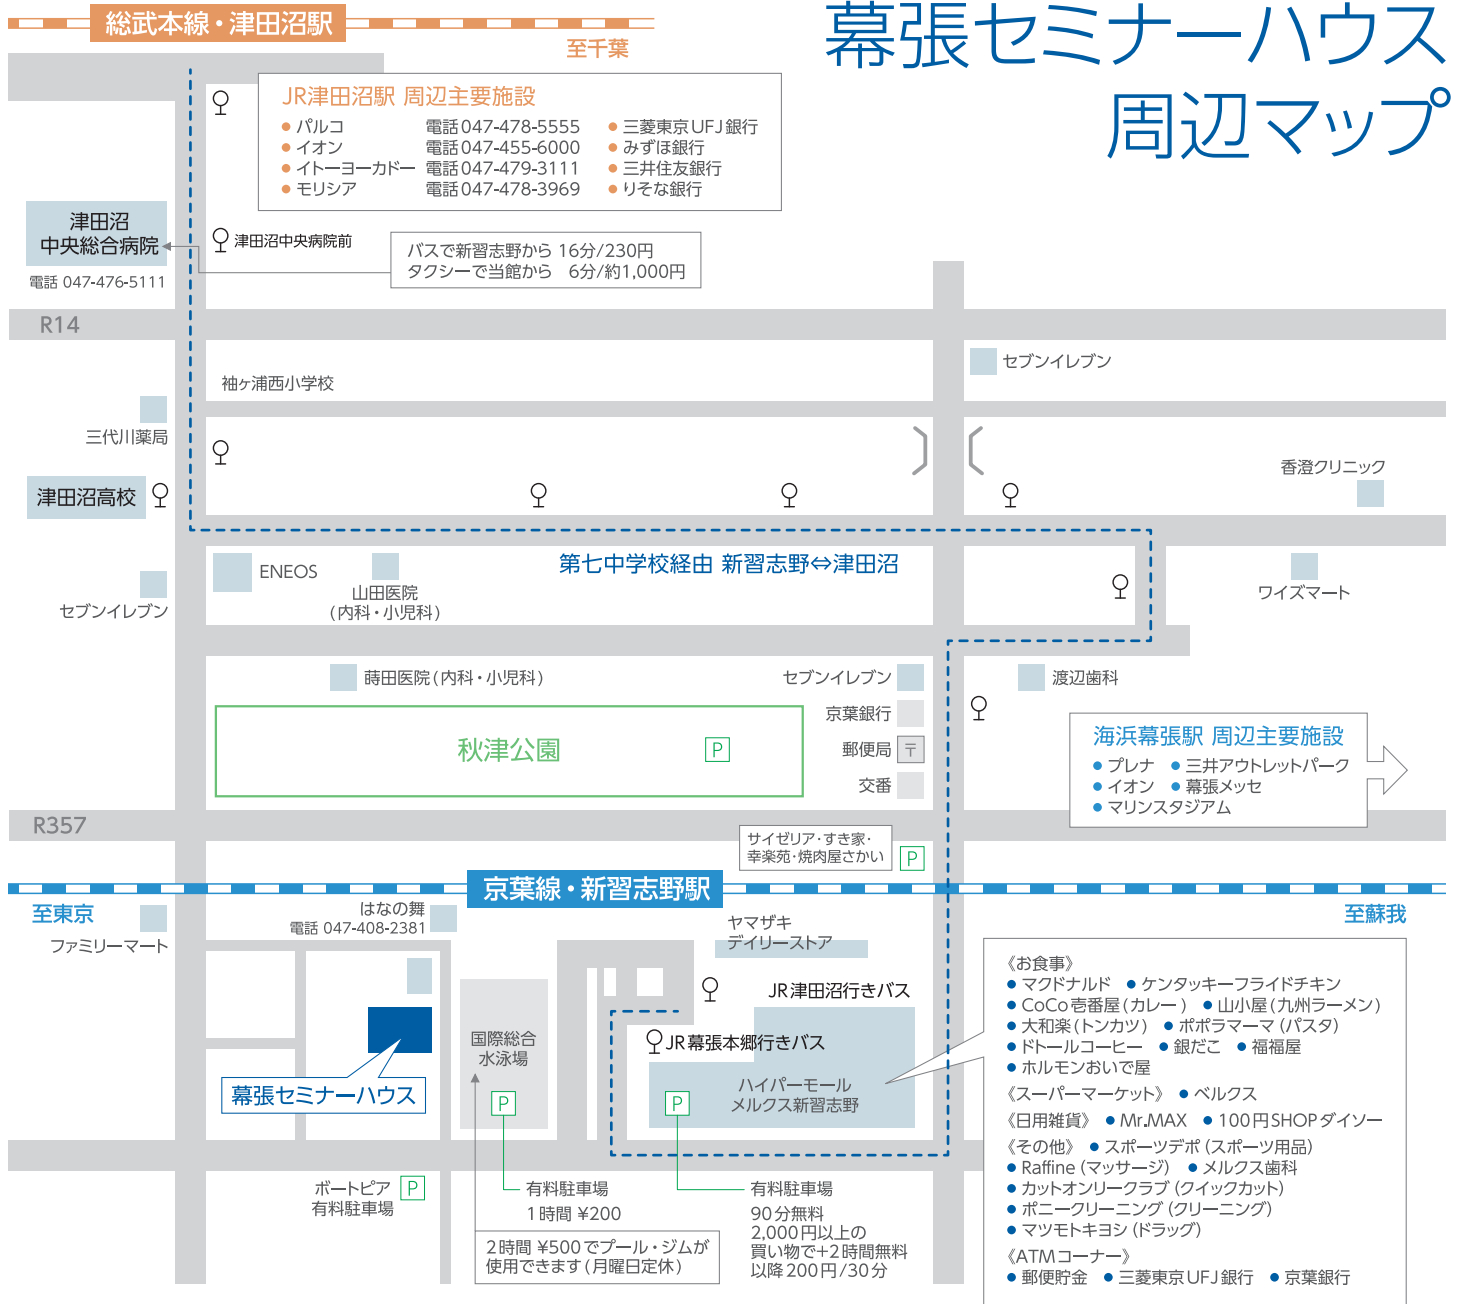

幕張セミナーハウス 周辺マップ

京成バス時刻表《 JR津田沼駅行き 》

	平日	土休日
5	56	
6	11 27 37 45 53 59	20 49
7	05 11 16 21 27 34 41 49 57	07 19 34 48
8	05 13 21 29 37 44 49 55	02 15 28 45
9	04 14 25 35 49	04 22 38 56
10	04 20 34 50	11 25 40 55
11	04 19 27 35 51	09 23 38 53
12	07 22 30 41 56	08 23 38 53
13	14 24 34 46	08 23 38 52
14	05 21 37 53	07 19 32 46
15	09 24 39 52	00 14 26 38 50
16	05 15 29 43 56	02 14 26 38 50
17	+08 16 +26 38 +45 54	02 14 26 38 50
18	+06 15 +28 36 43 +51	02 18 35 50
19	02 +13 23 +38 54	05 18 33 48
20	04 19 35 52	03 17 30 44
21	06 21 40 59	03 29 50
22	12 30 谷49	06 谷24 谷43

無印：第七中学校経由津田沼駅行 +印：臨海工業団地経由津田沼駅行
谷印：谷津二丁目行