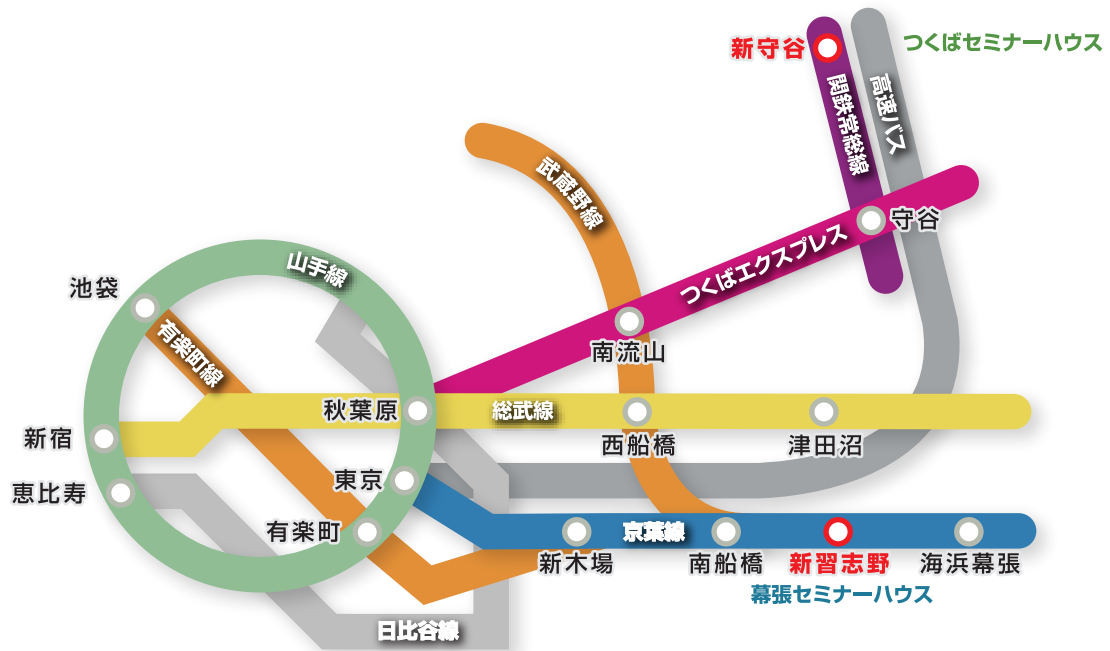

つくばセミナーハウス アクセス

つくば: 0297-52-6611

つくばセミナーハウス

秋葉原から50分

東京 → 守谷駅
つくばエキスプレスで35分

守谷駅 → 新守谷駅
関東鉄道常総線で3分

常磐自動車道

谷原ICから3分

高速バス

東京駅から43分
「新守谷駅入口」下車 徒歩7分

— 車ルート
— 徒歩ルート