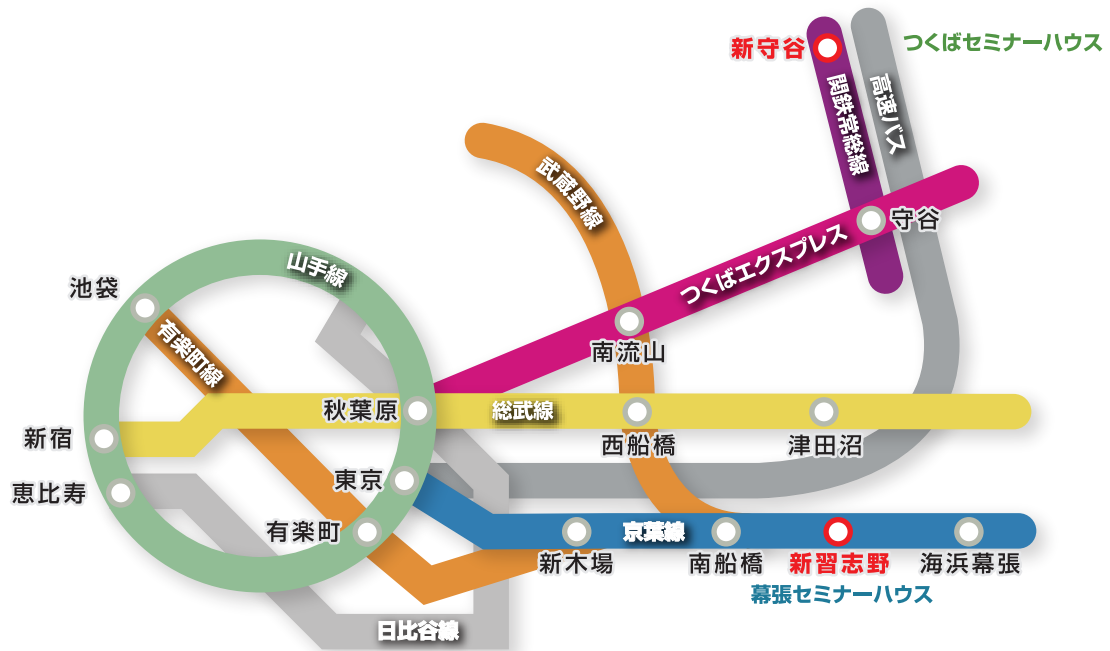

つくばセミナーハウス アクセス

つくば: 0297-52-6611

つくばセミナーハウス

秋葉原から50分

東京 → 守谷駅
つくばエクスプレスで35分

守谷駅 → 新守谷駅
関東鉄道常総線で3分

常磐自動車道

谷原ICから3分

高速バス

東京駅から43分
「新守谷駅入口」下車 徒歩7分

— 車ルート
— 徒歩ルート