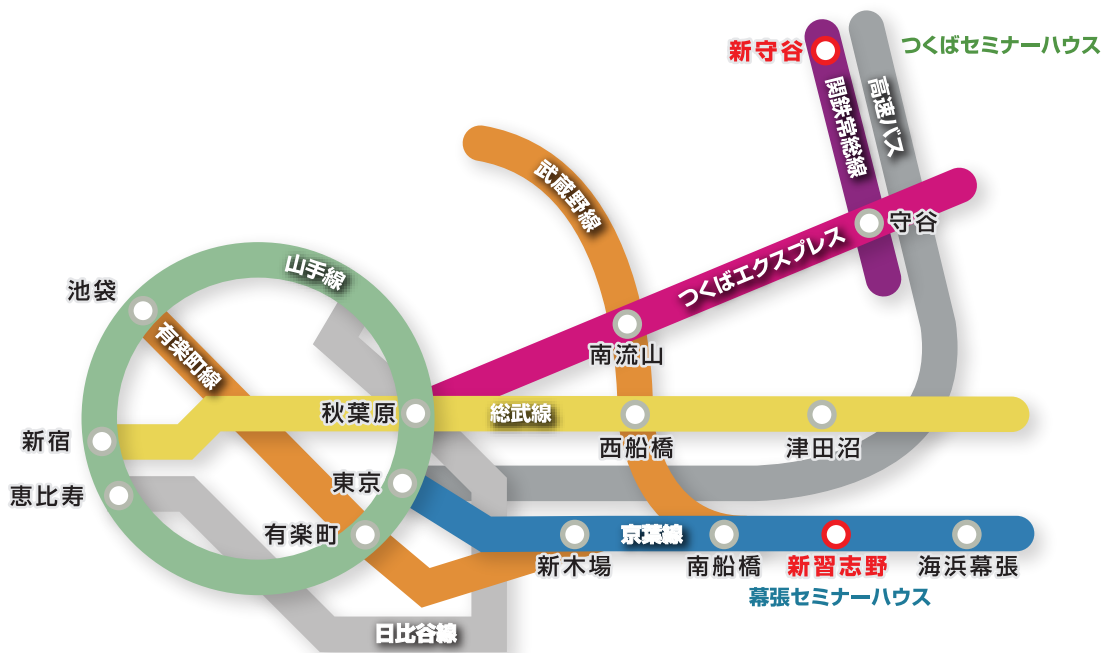

幕張セミナーハウス アクセス

幕張: 047-453-0670

幕張セミナーハウス

秋葉原から50分

羽田空港より連絡バスにて約60分

お車でのご来館について

当館の駐車場は完全予約制となっております。
 ※1団体様で3台とさせて頂いております。ご参加の方より直接のご予約は控えさせて頂いておりますので、事務局様にてお取りまとめをお願い致します。
 尚、駐車場での事故・盗難等につきましては、一切責任を負いかねます。